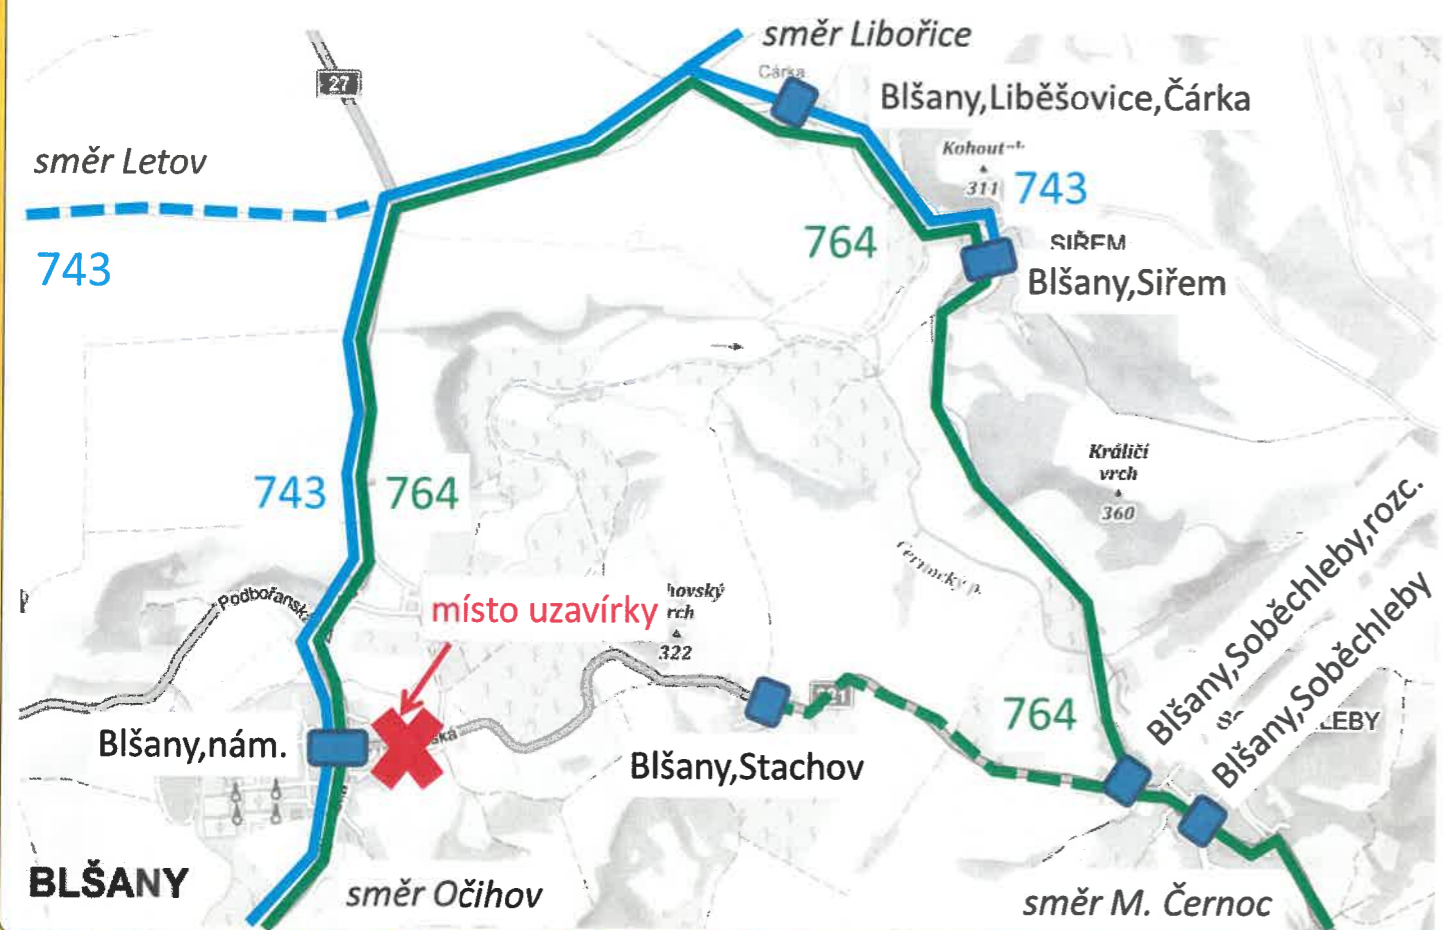

JSOU DOTČENY LINKY:

743 Žatec – Libořice – Podbořany

764 Podbořany – Velká Černoc

NÁHRADNÍ OPATŘENÍ:

Z důvodu úplné uzavírky ul. Pražská v Blšanech dochází od 1. 6. 2022 do 30. 9. 2022 k výluce autobusových linek 743 a 764. Zastávka Blšany,nám. je dočasně přemístěna do prostoru náměstí.

Linka 743 je v úseku Blšany – Siřem vedena po objízdné trase. Zastávky Blšany,Stachov a Blšany,Soběchleby,rozc. nejsou touto linkou obsluhovány.

Linka 764 je v úseku Blšany – Soběchleby vedena po objízdné trase. Zastávku Blšany,Stachov obsluhují pouze vybrané spoje. Na objízdné trase linka zastavuje v zastávkách Blšany,Soběchleby,rozc. a Blšany,Siřem.