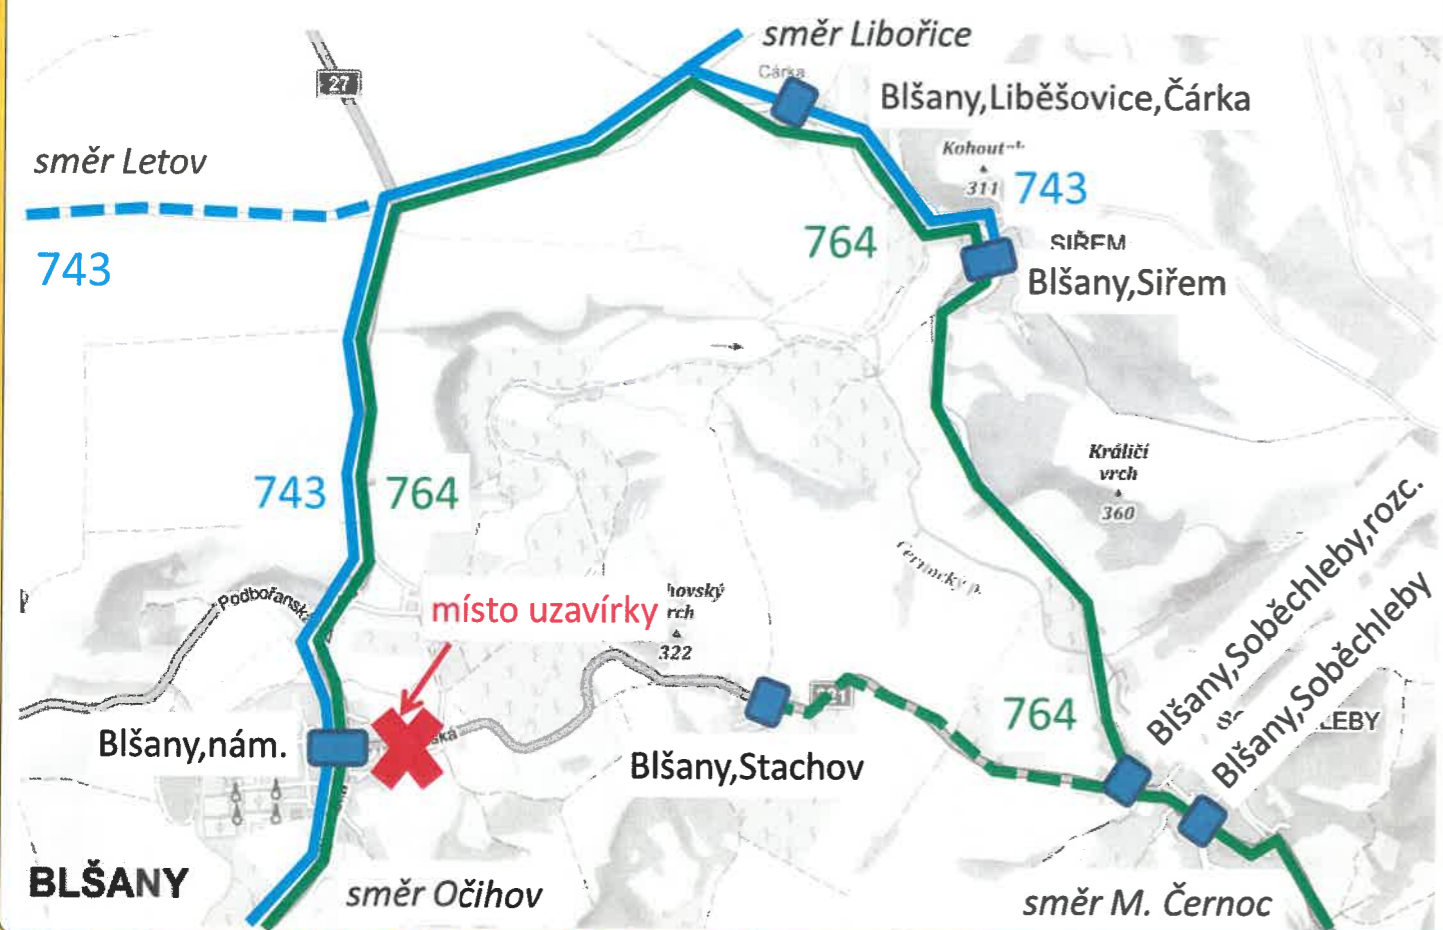

POZOR, VÝLUKA!

DOPRAVA
ÚSTECKÉHO
KRAJE

Informace o mimořádných změnách na linkách DÚK

S PLATNOSTÍ OD:

1. 6. 2022

DO:

30. 9. 2022

Uzavírka ul. Pražská v Blšanech

JSOU DOTČENY LINKY:

743 Žatec – Libořice – Podbořany

764 Podbořany – Velká Černoc

NÁHRADNÍ OPATŘENÍ:

Z důvodu úplné uzavírky ul. Pražská v Blšanech dochází od 1. 6. 2022 do 30. 9. 2022 k výluce autobusových linek 743 a 764. Zastávka Blšany,nám. je dočasně přemístěna do prostoru náměstí.

Linka 743 je v úseku Blšany – Siřem vedena po objízdné trase. Zastávky Blšany,Stachov a Blšany,Soběchleby,rozc. nejsou touto linkou obsluhovány.

Linka 764 je v úseku Blšany – Soběchleby vedena po objízdné trase. Zastávku Blšany,Stachov obsluhují pouze vybrané spoje. Na objízdné trase linka zastavuje v zastávkách Blšany,Soběchleby,rozc. a Blšany,Siřem.

Omlouváme se za dočasné ztížené podmínky cestování.

Datum aktualizace: 18. 5. 2022