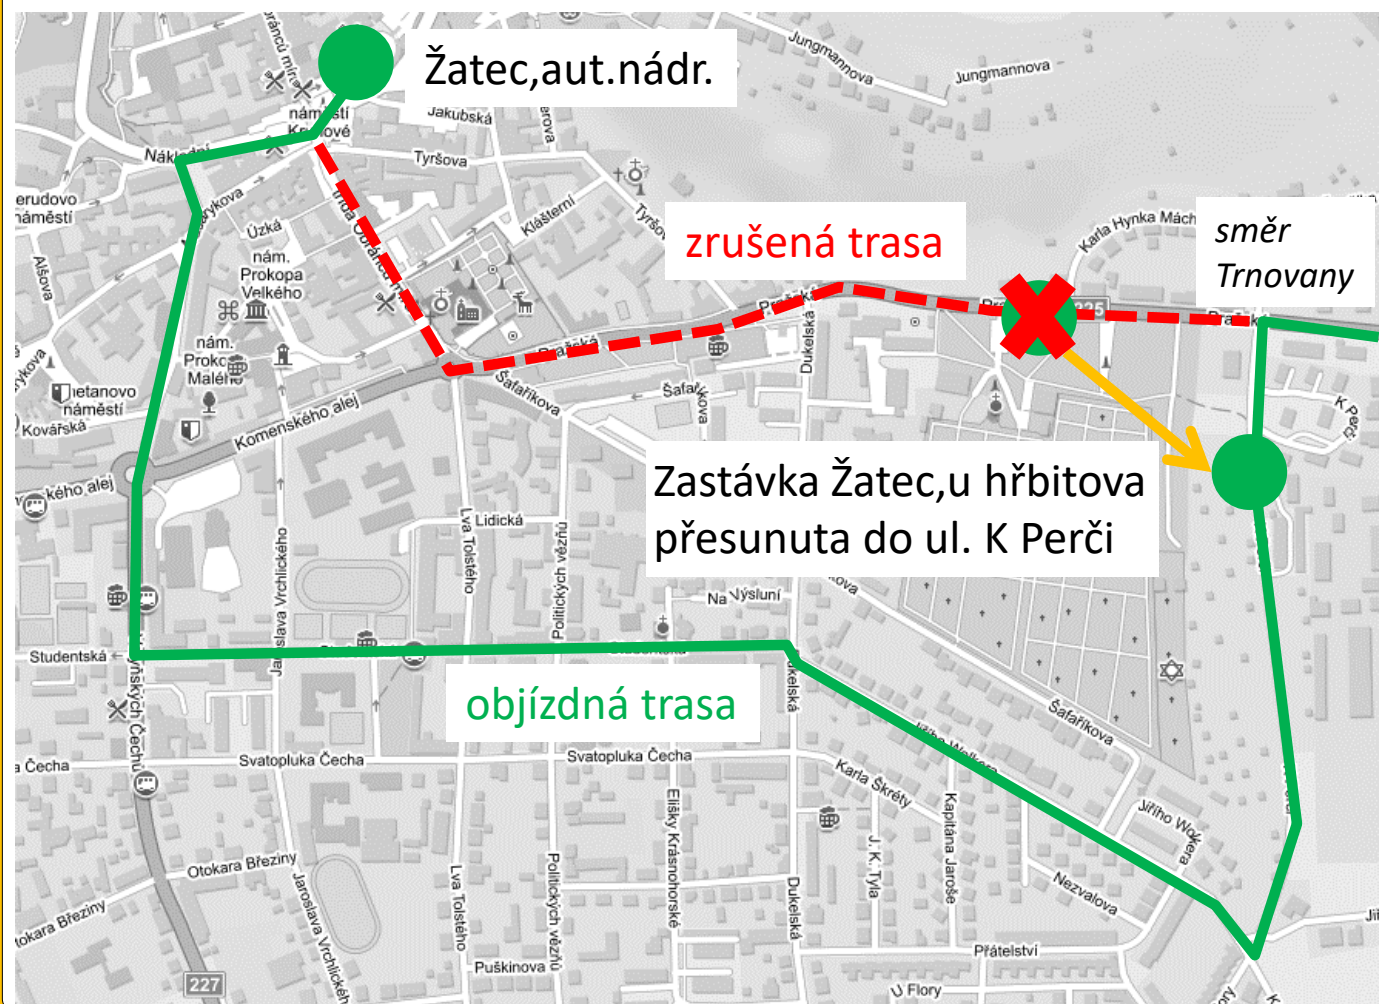

JSOU DOTČENY LINKY:

718 Louny – Zálužice – Žatec

739 Žatec – Lipno – Louny

741 Žatec – Kounov - Pnětluky

NÁHRADNÍ OPATŘENÍ:

Z důvodu rekonstrukce kanalizace a vodovodu v ul. Pražská v Žatci dochází od 19. 4. 2022 k výluce autobusových linek 718, 739 a 741. Tyto linky jsou vedeny po objízdné trase ul. Studentská a Jiřího Wolкера. Zastávka Žatec,u hřbitova je dočasně přemístěna do ul. K Perči.