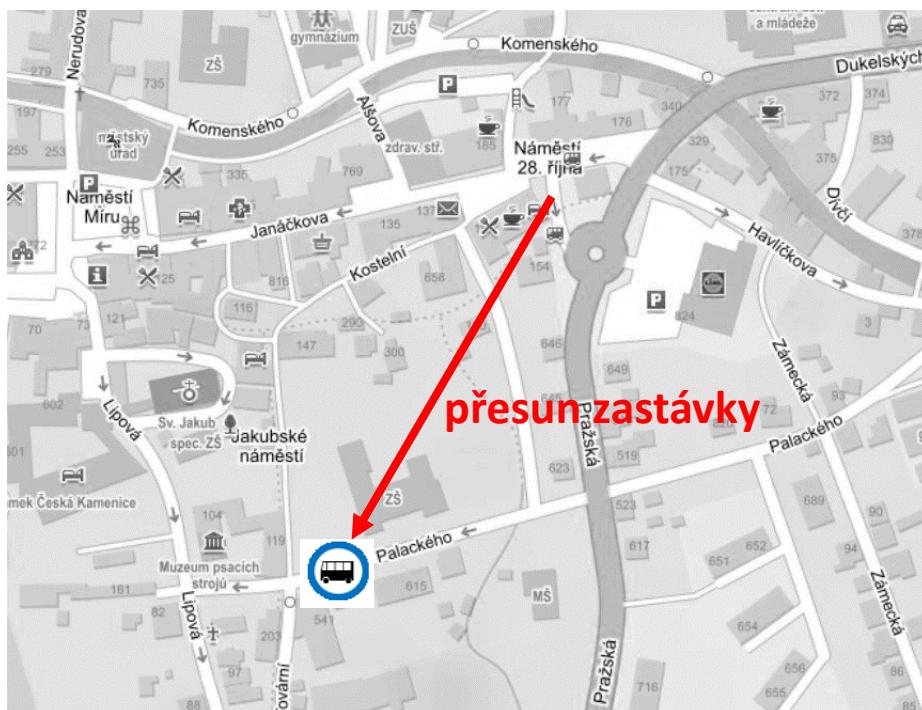

POZOR, VÝLUKA!

DOPRAVA
ÚSTECKÉHO
KRAJE

Informace o mimořádných změnách na linkách DÚK

S PLATNOSTÍ OD:

12. 10. 2020

DO:

22. 11. 2020

Přesun autobusové zastávky Česká Kamenice, Pražská

JSOU DOTČENY LINKY:

- 402 Varnsdorf-Chřibská-Česká Kamenice-Děčín
- 421 Česká Kamenice-Srbská Kamenice
- 422 Benešov n.PI.-Markvartice-Kerhartice-Česká Kamenice-Kunratice
- 435 Česká Kamenice-Labská Stráň-Hřensko-Schmilka
- 440 Liberec-Nový Bor-Kamenický Šenov-Česká Kamenice
- 460 Nový Bor-Česká Kamenice-Děčín
- 461 Nový Bor-Kamenický Šenov-Prusk-Česká Kamenice
- 462 Česká Lípa-Volfartice-Kamenický Šenov-Prusk-Česká Kamenice

NÁHRADNÍ OPATŘENÍ:

Z důvodu opravy komunikace v prostoru ulic Pražská a Dukelských hrdinů v České Kamenici je autobusová zastávka **Česká Kamenice, Pražská** dočasně přesunuta do ulice Palackého k budově ZŠ T. G. Masaryka a gymnázia v České Kamenici na křižování s ulicí Tovární.