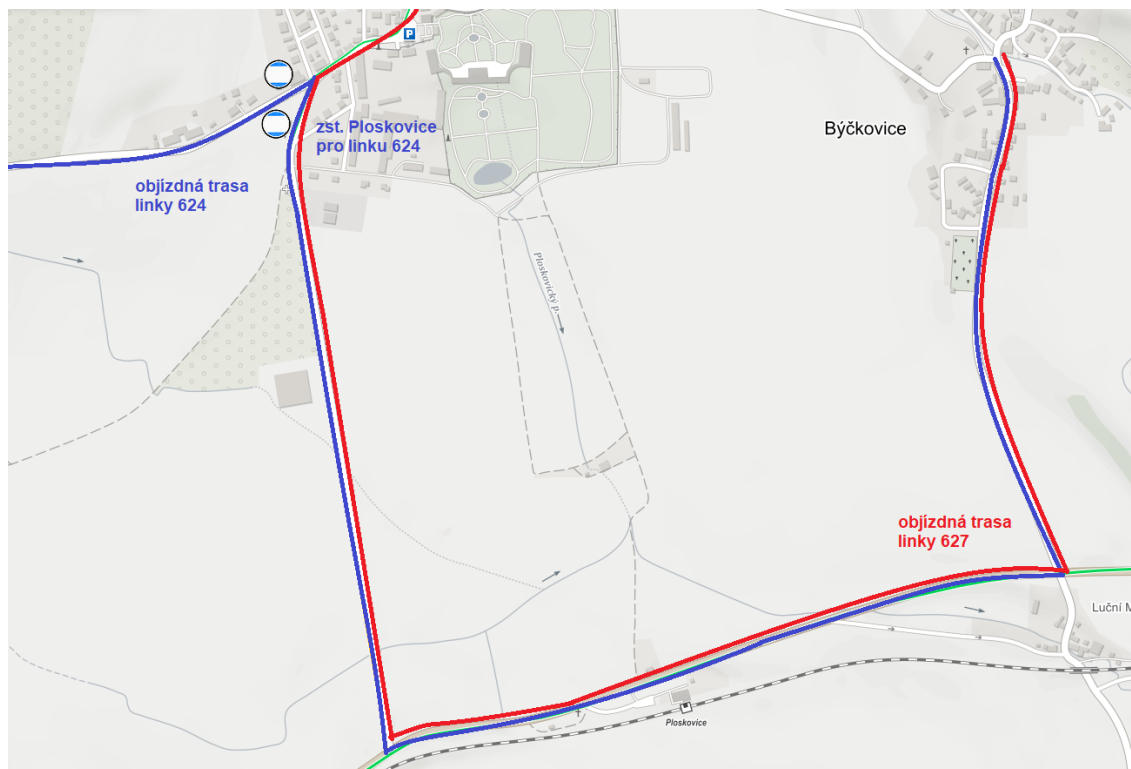

POZOR, VÝLUKA!

DOPRAVA
ÚSTECKÉHO
KRAJE

Informace o mimořádných změnách na linkách DÚK

S PLATNOSTÍ OD:

02. 09. 2020

DO:

31. 10. 2020

Uzavírka komunikace Býčkovice – Ploskovice

JSOU DOTČENY LINKY:

624 Litoměřice-Býčkovice-Liběšice
627 Litoměřice-Liběšice,Dolní Nezly

NÁHRADNÍ OPATŘENÍ:

V souvislosti s uzavírkou komunikace č. III/26110 mezi obcemi Ploskovice a Býčkovice budou linky č. 624 a 627 jezdit po objízdné trase. **Zastávka Ploskovice bude pro linku 624 přesunuta za křižovatku na Maškovice. Pro linku 627 zůstává zastávka na původním místě.**

Na všech linkách platí výlukový jízdní řád.

S ohledem na možnost nenadálých změn v termínu výluky doporučujeme sledovat informace na www.dopravauk.cz.