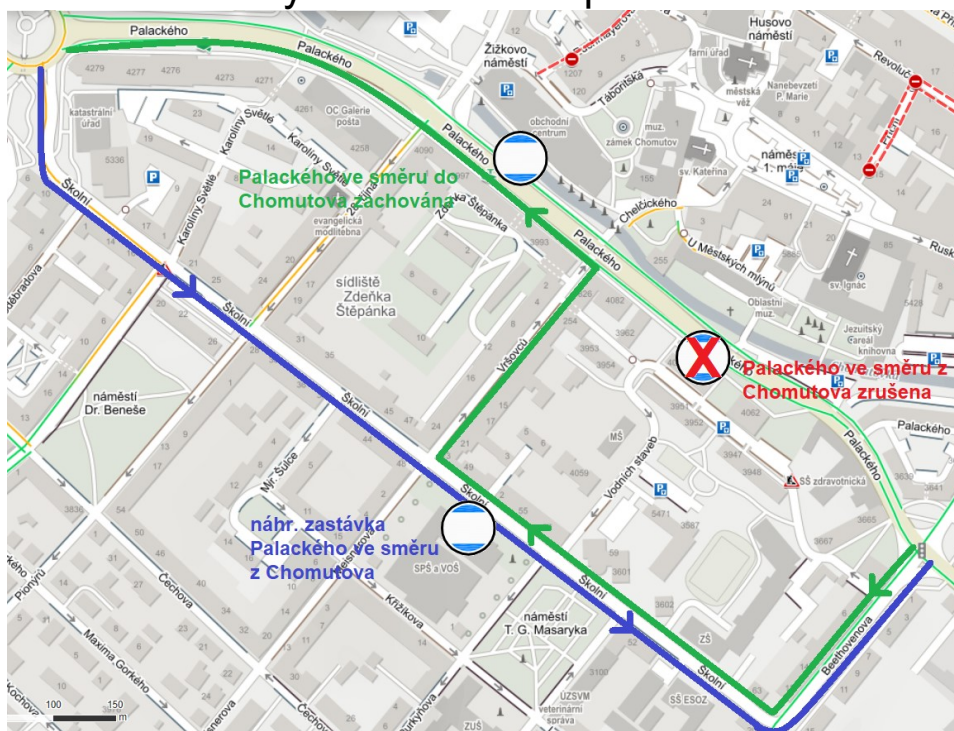

POZOR, VÝLUKA!

DOPRAVA
ÚSTECKÉHO
KRAJE

Informace o mimořádných změnách na linkách DÚK

S PLATNOSTÍ OD:

01. 06. 2020

DO:

30. 09. 2020

Přesun zastávky Palackého (Chomutov)

JSOU DOTČENY LINKY:

- 561 Chomutov-Jirkov-Boleboř-Hora Svaté Kateřiny
- 568 Chomutov-Strupčice-Jirkov
- 569 Chomutov-Údlice-Velemyšleves
- 570 Chomutov-Velemyšleves, Triangle-západ
- 571 Chomutov-Březno-Radonice
- 572 Jirkov-Chomutov-Březno-Kadaň
- 587 Chomutov-Místo-Vejprty
- 701 Chomutov-Postoloprty-Louny-Žerotín
- 732 Chomutov-Žatec

NÁHRADNÍ OPATŘENÍ:

Po dobu uzavírky bude zastávka **Chomutov, Palackého** ve směru z **autobusového nádraží** přesunuta do ulice **Školní před budovu SPŠ a VOŠ**. Obsluha zastávky Palackého v opačném směru se nemění.