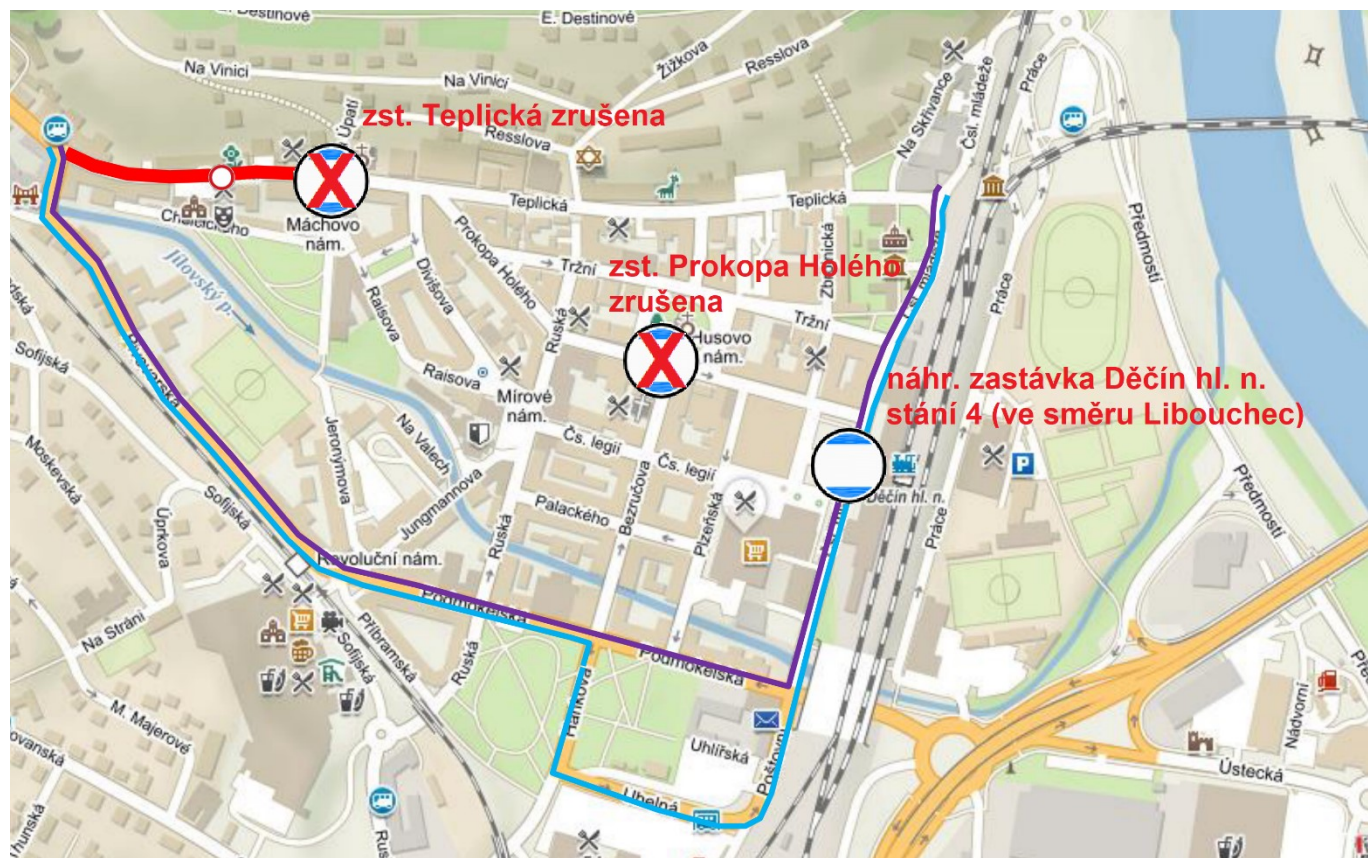

POZOR, VÝLUKA!

Informace o mimořádných změnách na linkách DÚK

S PLATNOSTÍ OD:

24. 5. 2021

DO:

31. 8. 2021

Uzavírka ulice Teplická (Děčín)

JSOU DOTČENY LINKY:

432 Libouchec-Děčín-Labská Stráň-Janov

NÁHRADNÍ OPATŘENÍ:

Z důvodu úplné uzavírky ulice Teplická v Děčíně jsou **dočasně zrušeny zastávky Teplická (obousměrně) a Prokopa Holého (směr Libouchec)**. Jako náhradní zastávka ve směru Libouchec slouží **zst. Děčín hl. nádr. (před budovou nádraží, stání č. 4)**. Obsluha zastávky Děčín hl. nádr. ve směru Janov zůstává beze změny. Všechny spoje jezdí po objízdné trase, na lince platí výlukový jízdní řád.