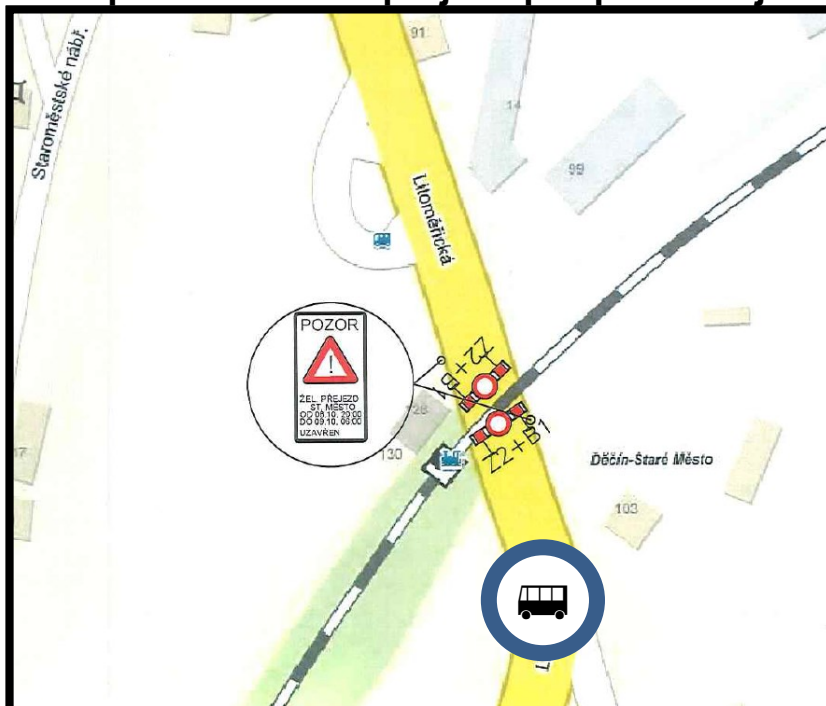

POZOR, VÝLUKA!

DOPRAVA
ÚSTECKÉHO
KRAJE

Informace o mimořádných změnách na linkách DÚK

S PLATNOSTÍ OD:

13. 7. 2019 od 7:00

DO:

22. 7. 2019 do 20:00

Úplná uzavírka železničního přejezdu P2995 Děčín – Staré Město

JSOU DOTČENY LINKY:

450 Chlumeck-Ústí n.L.-Velké Březno-Děčín

NÁHRADNÍ OPATŘENÍ:

Z důvodu opravy železničního přejezdu P2995 Děčín – Staré Město **bude uzavřena silnice č. II/261 Děčín – Malé Březno (ul. Litoměřická v Děčíně).**

Spoje linky **450** ze směru ÚL **budou končit/začínat** v zastávce *Děčín, Nebočady, konečná*. Doprava v úseku zastávky *Děčín, Nebočady, konečná* až *Děčín, aut.nádr.* bude zajištěna linkou městské autobusové dopravy (MAD) v pracovní dny č. 209, resp. 229 o víkendech. Otáčení autobusů MAD bude realizováno před žel. přejezdem v prostoru křižovatky ul. Litoměřická a Chlumská.

Ze strany zhotovitele bude vybudována přechodová lávka, aby byl zabezpečen **bezpečný přechod přes železniční přejezd pro přecházející cestující.**

S ohledem na možnost nenadálých změn v termínu výluky doporučujeme sledovat informace na www.dopravauk.cz