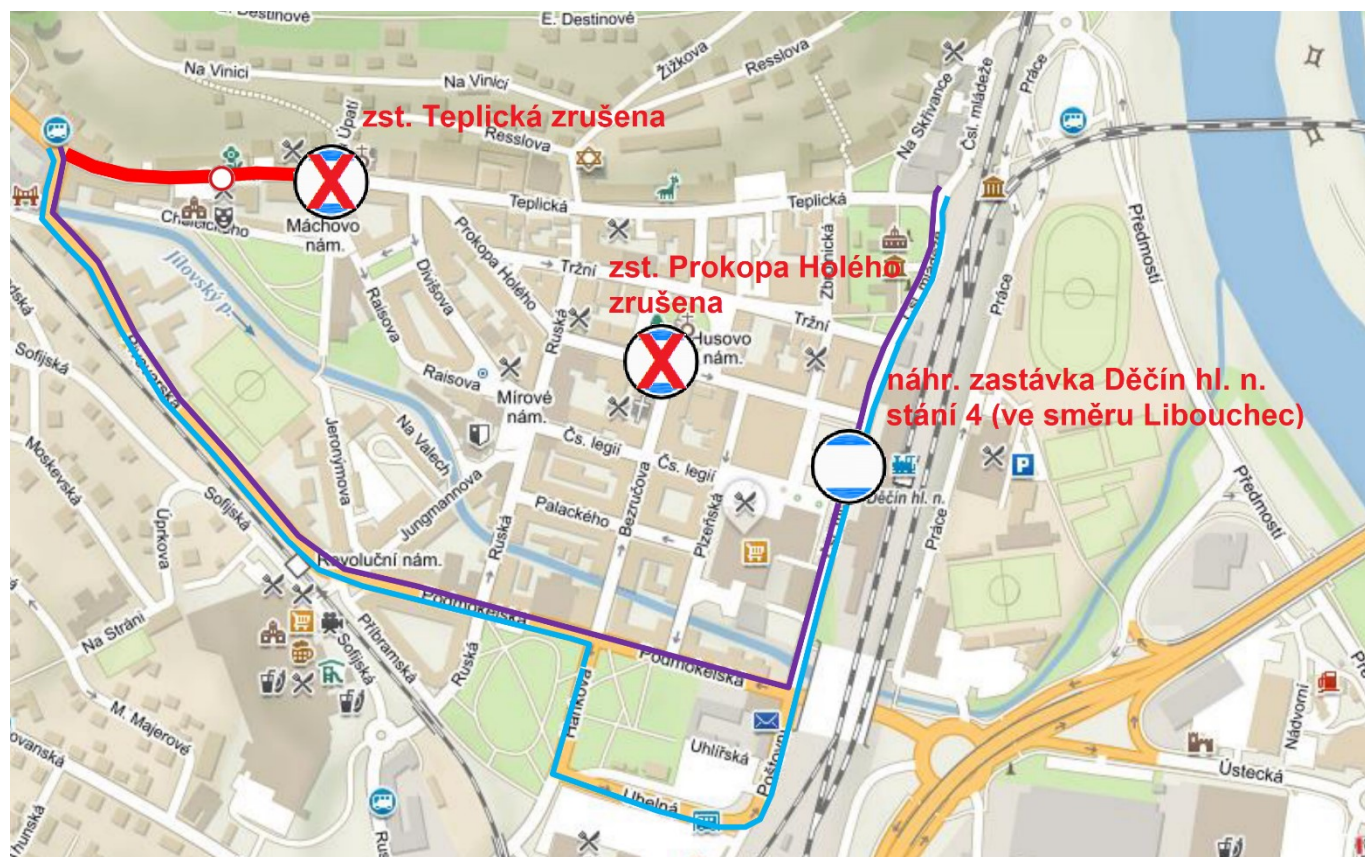

POZOR, VÝLUKA!

DOPRAVA
ÚSTECKÉHO
KRAJE

Informace o mimořádných změnách na linkách DÚK

S PLATNOSTÍ OD:

20. 7. 2020

DO:

30. 9. 2020

Uzavírka ulice Teplická (Děčín) - **PRODLOUŽENÍ**

JSOU DOTČENY LINKY:

432 Libouchec-Děčín-Labská Stráň-Janov

NÁHRADNÍ OPATŘENÍ:

Z důvodu úplné uzavírky ulice Teplická v Děčíně jsou **dočasně zrušeny zastávky Teplická (obousměrně) a Prokopa Holého**. Jako náhradní zastávka ve směru Libouchec slouží zst. **Děčín hl. nádr. (před budovou nádraží, stání č. 4)**. Obsluha zastávky Děčín hl. nádr. ve směru Janov zůstává beze změny. Všechny spoje jezdí po objízdné trase. Na lince platí výlukový jízdní řád.