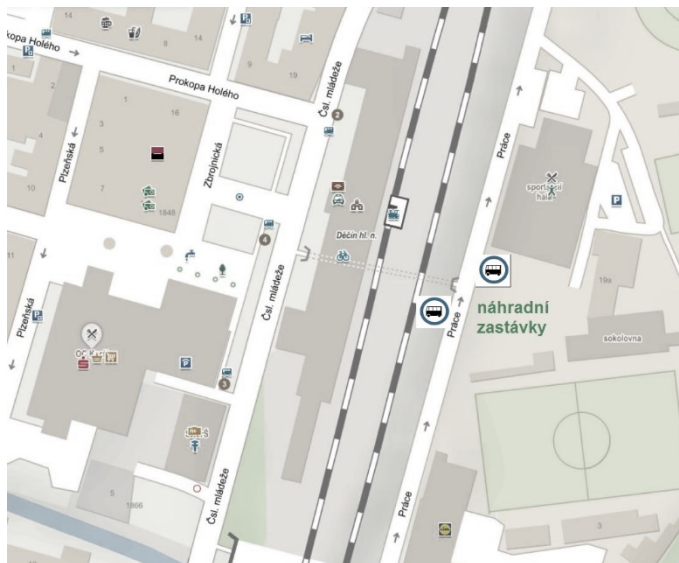

**JSOU DOTČENY LINKY:**

- 402** Varnsdorf-Chřibská-Česká Kamenice-Děčín
- 431** Děčín-Malšovice, Javory-Malšovice, Borek
- 432** Liboucheč-Děčín-Labská Stráň-Janov
- 433** Děčín-Jílové, Sněžník
- 434** Děčín-Hřensko, Mezná-Jetřichovice-Chřibská-Krásná Lípa
- 436** Děčín – Dobrná – Huntířov – Srbská Kamenice – Jetřichovice, Vysoká Lípa
- 437** Děčín-Benešov n. Pl.-Verneřice-Rychnov
- 450** Chlumeč-Ústí n.L.-Velké Březno-Děčín

**NÁHRADNÍ OPATŘENÍ:**

Z důvodu havárie kanalizace a vodovodu pod železničním viaduktem v ulici Čsl. mládeže dochází k přesunu autobusových zastávek do ulice Práce k podzemnímu východu ze železniční stanice směr Lidl a sportovní hala.

**Náhradní zastávky platí obousměrně pro linky 402, 431, 433, 434, 436, 437 a 450.**

**Pro linku 432 jednosměrně ve směru Labská Stráň/Janov, pro směr Liboucheč zůstává zachována zastávka Prokopa Holého.**