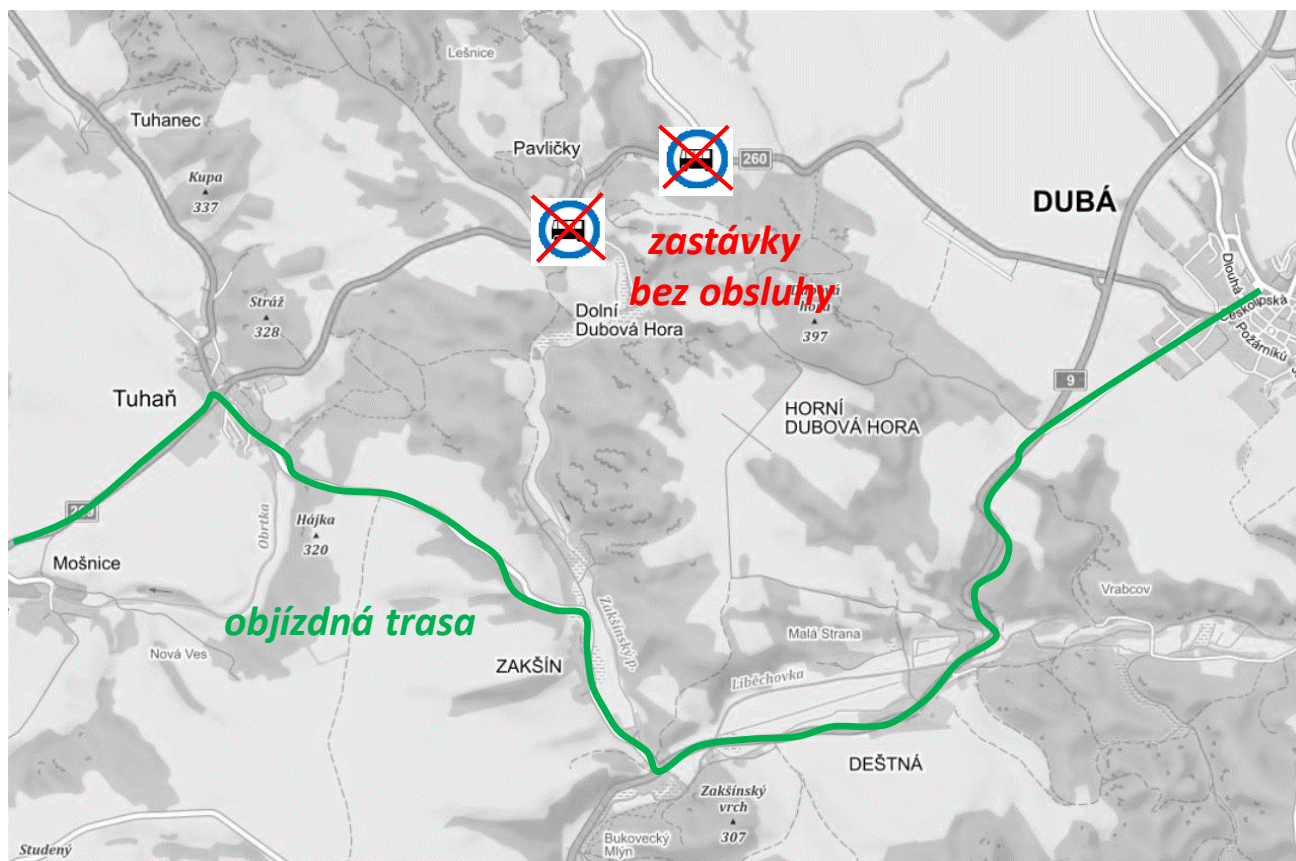

POZOR, VÝLUKA!

DOPRAVA
ÚSTECKÉHO
KRAJE

Informace o mimořádných změnách na linkách DÚK

S PLATNOSTÍ OD:

1. 4. 2020

DO:

30. 8. 2020

Úplná uzavírka silnice u Dubé

JSOU DOTČENY LINKY:

672 Dušníky-Roudnice n.L.-Štětí-Snědovice,Sukorady-Dubá

NÁHRADNÍ OPATŘENÍ:

Z důvody rekonstrukce mostu na silnici II/260 u Dubé dochází k úpravě jízdního řádu linky. **Na lince platí výlukový jízdní řád!**

Zastávky **Tuhaň, Pavličky a Tuhaň, Pavličky, rozc. Zátyní** nejsou po dobu uzavírky obsluhovány.

S ohledem na možnost nenadálých změn v termínu výluky doporučujeme sledovat informace na www.dopravauk.cz.