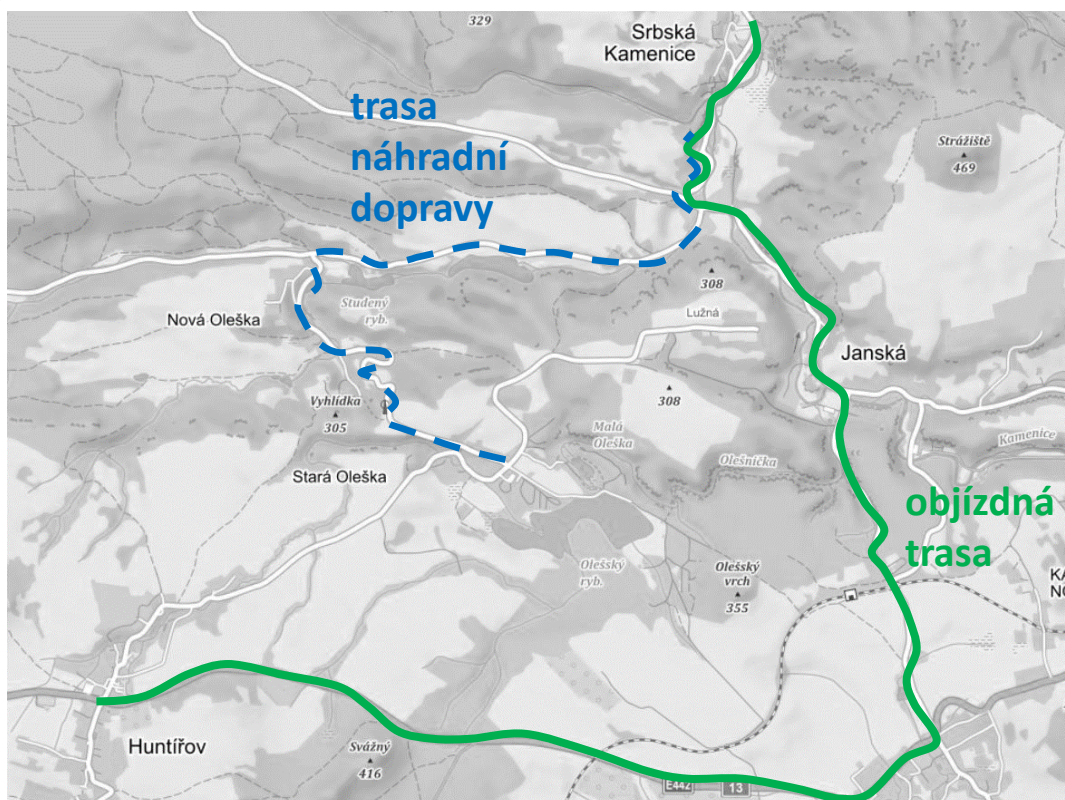

POZOR, VÝLUKA!

DOPRAVA
ÚSTECKÉHO
KRAJE

Informace o mimořádných změnách na linkách DÚK

S PLATNOSTÍ OD:

14. 4. 2020

DO:

30. 4. 2020

Úplná uzavírka silnice v Huntířově v části Dolní Ves

JSOU DOTČENY LINKY:

436 Děčín – Dobrná – Huntířov – Srbská Kamenice – Jetřichovice, Vysoká Lípa

NÁHRADNÍ OPATŘENÍ:

Z důvodu rekonstrukce komunikace mezi Huntířovem a Starou Oleškou dochází k úpravě jízdního řádu linky. **Na lince platí výlukový jízdní řád!** Linka 436 bude z Huntířova vedena po objízdné trase přes Markvartice, kde zastavuje, a dále do Janské a Srbské Kamenice. Zastávka **Huntířov, dolní ves** není dočasně obsluhována.

Obsluhu Staré Olešky a Nové Olešky je v pracovní dny zabezpečena náhradním vozidlem. Pojede ze zastávky Huntířov, Stará Oleška, škola do zastávky Srbská Kamenice, křiž. po obvyklé trase linky 436. V Srbské Kamenici jsou zajištěny přestupy na linku 436.

S ohledem na možnost nenadálých změn v termínu výluky doporučujeme sledovat informace na www.dopravauk.cz