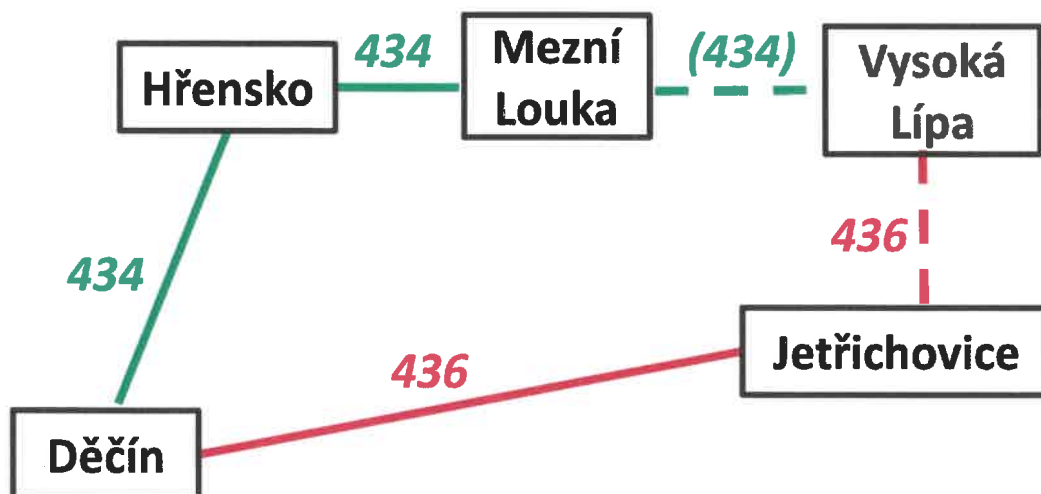

436 Děčín-Dobrná-Huntířov-Srbská Kamenice-Jetřichovice, Vysoká Lípa

NÁHRADNÍ OPATŘENÍ:

Z důvodu opravy mostu mezi Jetřichovicemi a Vysokou Lípou dochází k úpravě provozu na lince 436.

Linka 436 bude provozována v pracovní dny do Jetřichovic a spoje pokračující do Vysoké Lípy do provizorní zastávky Jetřichovice, lávka u autobusové točny, kde bude umožněn přestup na náhradní vozidlo.

V sobotu, neděli a státní svátky je linka ukončena v zastávce Jetřichovice, hostinec.

Na lince platí výlukový jízdní řád.

S ohledem na možnost nenadálých změn v termínu výluky doporučujeme sledovat informace na www.dopravauk.cz

Table with columns: Zna, ZASTÁVKA, 102, 104, 108, 902, 110, 106, 112, 904, 114, 906, 116, 908, 142, 910, 120, 122, 912, 124, 202, 204, 206. Rows list bus routes and stops with corresponding times.

Průběh:
↳ spoj na navazující spoj
↳ spoj zastávkou prozdí
↳ spoj jede po jiné trase
Všechny spoje zajišťuje nízkopodlažní vozidlo.