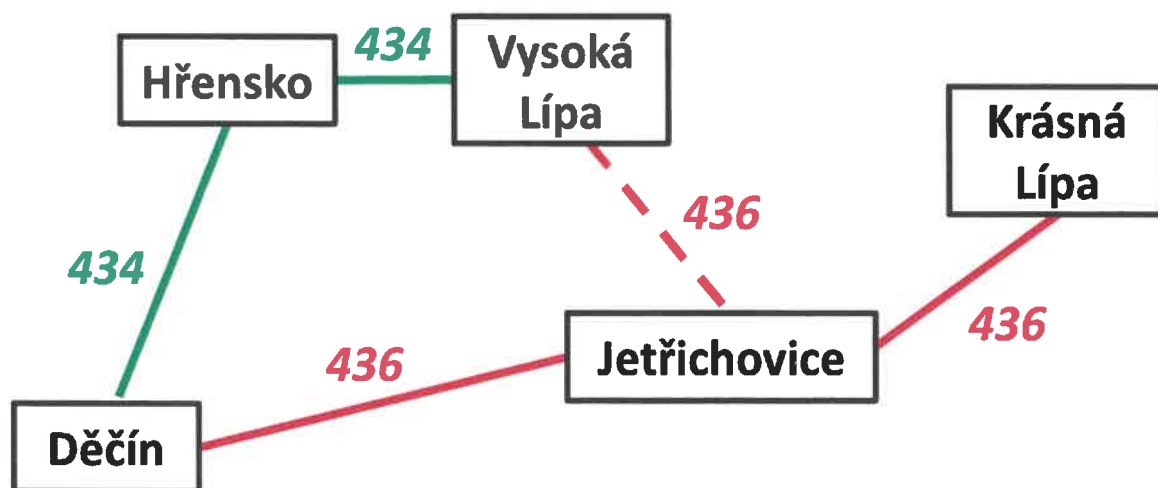

434 Děčín-Hřensko, Mezná-Jetřichovice-Chřibská-Krásná Lípa

436 Děčín-Dobrná-Huntířov-Srbská Kamenice-Jetřichovice, Vysoká Lípa

NÁHRADNÍ OPATŘENÍ:

Z důvodu opravy mostu mezi Jetřichovicemi a Vysokou Lípou dochází k úpravám provozu linek DÚK 434 a 436.

Linka 434 bude provozována pouze v pracovní dny do Mezné a o sobotách, nedělích a státních svátcích do Vysoké Lípy. **Na lince platí výlukový jízdní řád.**

Linka 436 bude provozována v pracovní dny do Jetřichovic a spoje pokračující do Vysoké Lípy do provizorní zastávky Jetřichovice, lávka u autobusové točny, kde bude umožněn přestup na náhradní vozidlo.

V sobotu, neděli a státní svátky je linka prodloužena do Krásné Lípy pro zachování přímého spojení mezi Děčínem a Krásnou Lípou.

Na lince platí výlukový jízdní řád.

S ohledem na možnost nenadálých změn v termínu výluky doporučujeme sledovat informace na www.dopravauk.cz