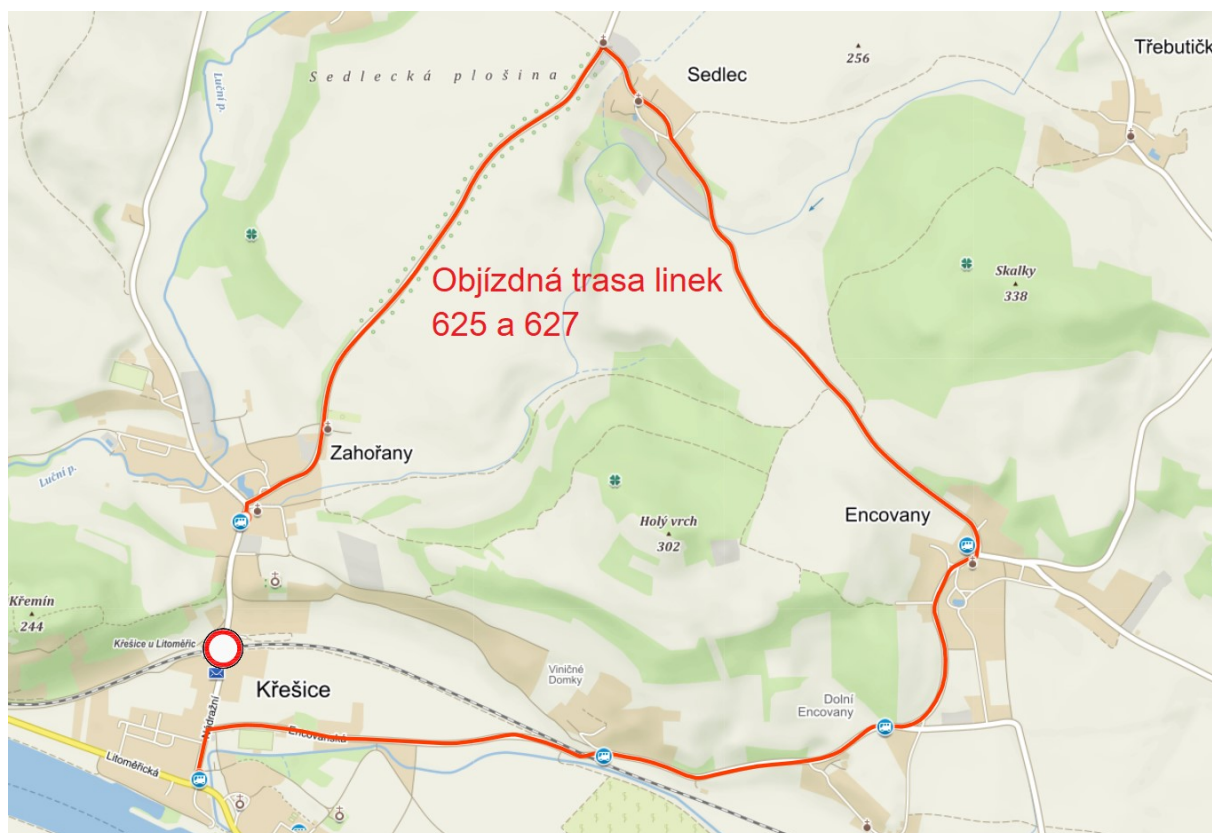

POZOR, VÝLUKA!

DOPRAVA
ÚSTECKÉHO
KRAJE

Informace o mimořádných změnách na linkách DÚK

S PLATNOSTÍ OD:

16. 10. 2020 (17:00)

DO:

20. 10. 2020 (20:00)

Uzavírka železničního přejezdu Křešice

JSOU DOTČENY LINKY:

625 Litoměřice-Polepy-Hoštka-Štětí,Hněvice

627 Litoměřice-Liběšice,Dolní Nezly

NÁHRADNÍ OPATŘENÍ:

V souvislosti s rekonstrukcí železničního přejezdu P2958 mezi Křešicemi a Zahořany budou ve výše uvedených dnech dotčené linky **625 a 627** vedeny **po objízdné trase**. Obsluha zastávek se nemění.

Dovolujeme si upozornit cestující, že z důvodu objízdné trasy může na linkách **docházet ke zpoždění**.

S ohledem na možnost nenadálých změn v termínu výluky doporučujeme sledovat informace na www.dopravauk.cz.