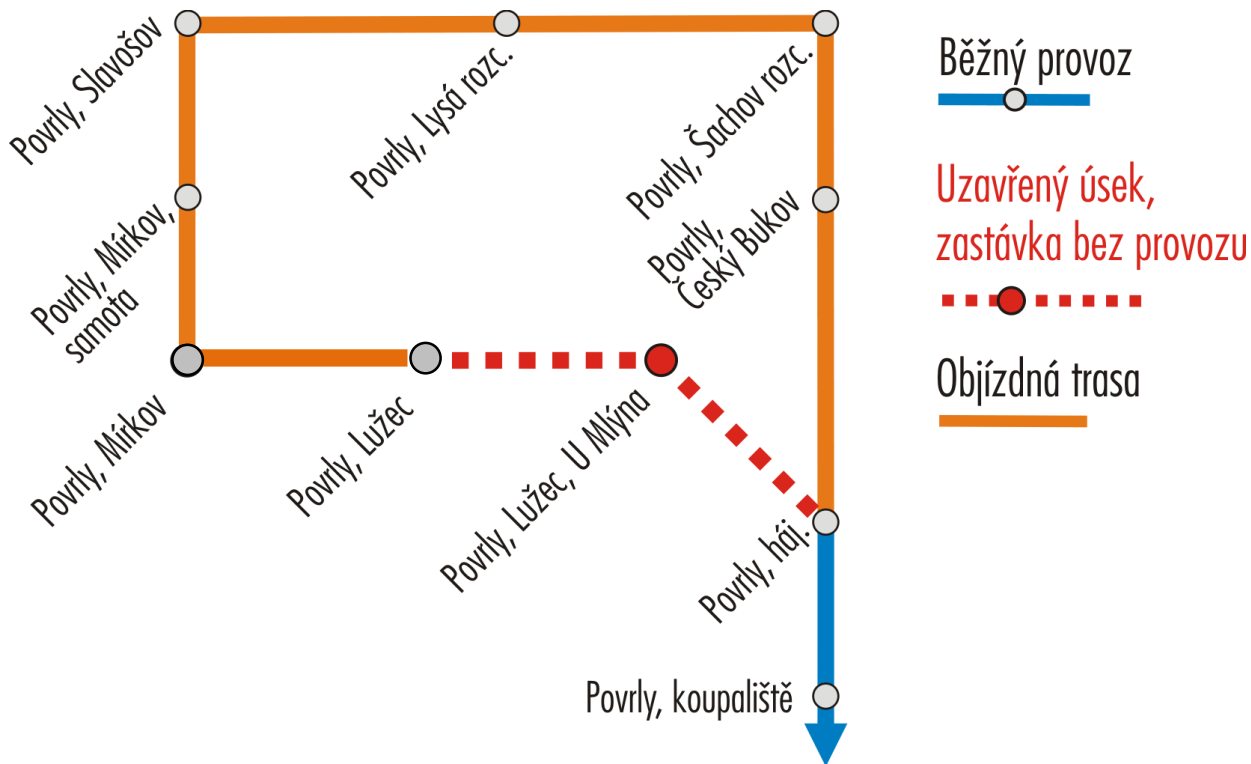

JSOU DOTČENY LINKY:

455 Ústí n.L. - Povrly, Český Bukov

NÁHRADNÍ OPATŘENÍ:

Z důvodu realizace propustku dochází k úplné uzavírce silnice č. III/26029 v úseku Povrly-Lužec.

Objízdná trasa bude vedena z Povrly přes Český Bukov, Slavošov a Mírkov do zastávky *Povrly, Lužec*. Zpět po stejné trase v opačném pořadí. Po dobu uzavírky nebude obsluhována zastávka *Povrly, Lužec, U mlýna*.

Po dobu uzavírky bude v platnosti výlukový jízdní řád linky DÚK č. 455.

S ohledem na možnost nenadálých změn v termínu výluky doporučujeme sledovat informace na www.dopravauk.cz

Omlouváme se za dočasně ztížené podmínky cestování.