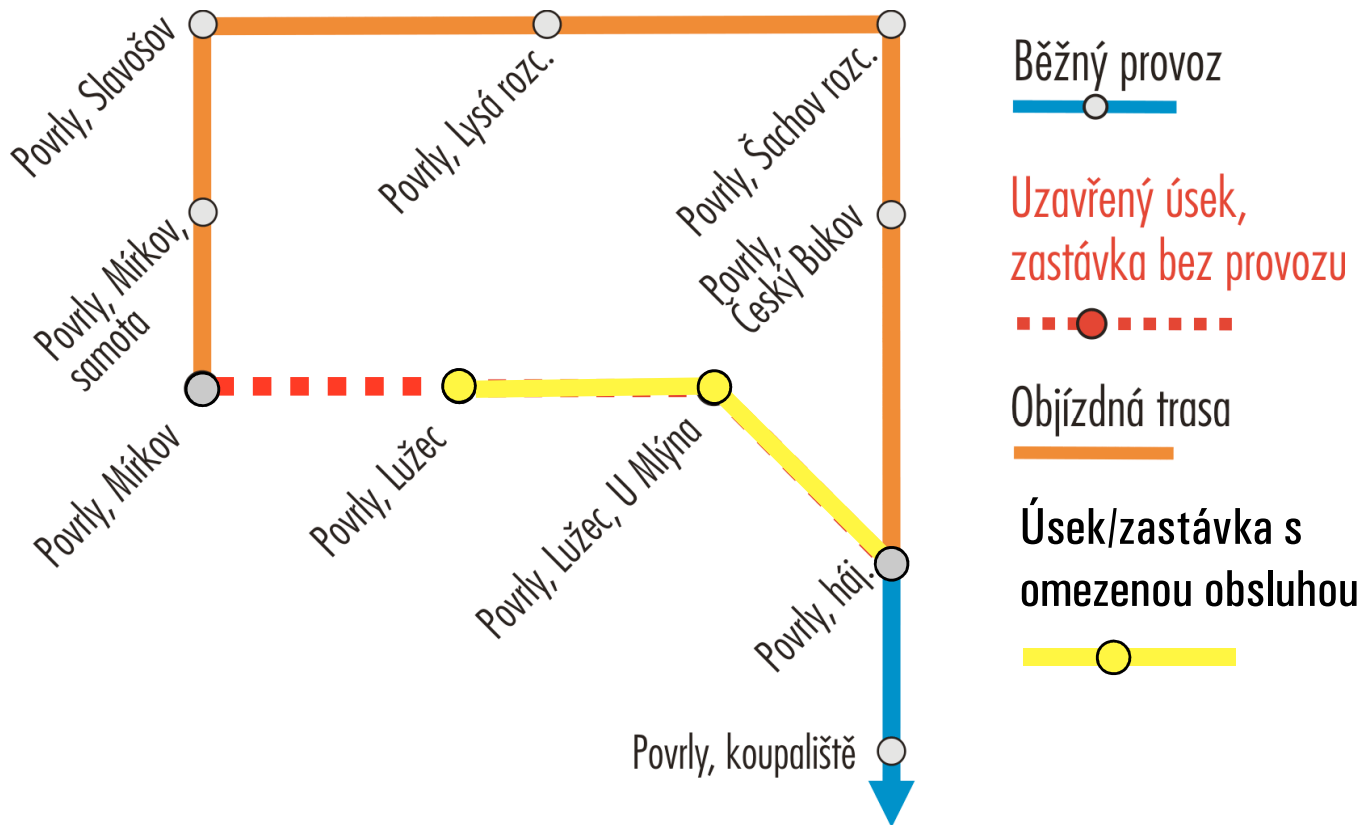

POZOR, VÝLUKA!

Informace o mimořádných změnách na linkách DÚK

S PLATNOSTÍ OD:

13. 5. 2019

DO:

31. 8. 2019

Uzavírka silnice Lužec-Mírkov

JSOU DOTČENY LINKY:

455 Ústí n.L. - Povrly, Český Bukov

NÁHRADNÍ OPATŘENÍ:

Z důvodu rekonstrukce mostu dochází k úplné uzavírce silnice č. III/26029 v úseku Lužec-Mírkov.

Objízdná trasa bude vedena z Povrly přes Český Bukov a Slavošov do zastávky *Povrly, Mírkov*. Vybrané spoje, kde to bylo technicky možné, zajedou do zastávky *Povrly, Lužec*. Zpět po stejné trase v opačném pořadí.

Po dobu uzavírky bude v platnosti výlukový jízdní řád linky DÚK 455.

S ohledem na možnost nenadálých změn v termínu výluky doporučujeme sledovat informace na www.dopravauk.cz