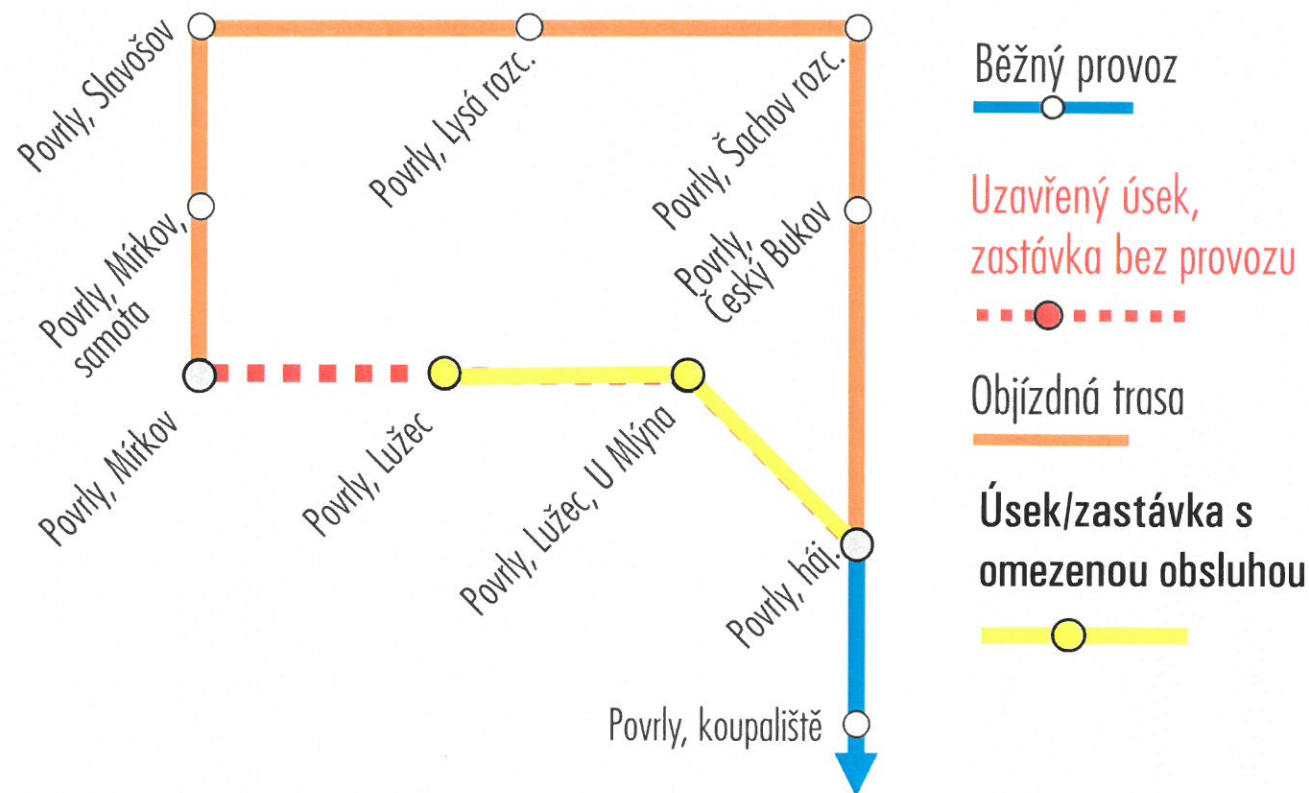

JSOU DOTČENY LINKY:

455 Ústí n.L. - Povrly, Český Bukov

NÁHRADNÍ OPATŘENÍ:

Z důvodu rekonstrukce mostu dochází k úplné uzavírce silnice č. III/26029 v úseku Lužec-Mírkov.

Objízdná trasa bude vedena z Povrly přes Český Bukov a Slavošov do zastávky *Povrly, Mírkov*. Vybrané spoje, kde to bylo technicky možné, zajedou do zastávky *Povrly, Lužec*. Zpět po stejné trase v opačném pořadí.

Po dobu uzavírky bude v platnosti výlukový jízdní řád linky DÚK 455.

S ohledem na možnost nenadálých změn v termínu výluky doporučujeme sledovat informace na www.dopravauk.cz

455 Ústí n.L.-Povrly, Český Bukov

Zóna	ZASTÁVKA - OPAČNÝ SMĚR	PRACOVNÍ DNY					
		102	106	108	110	114	116
		✕	✕	✕	✕	✕	✕
142	Povrly, Mírkov	odj. 4:50	6:55	10:36		15:06	17:45
142	Povrly, Mírkov, samota	4:53	6:58	10:39		15:09	17:48
142	Povrly, Slavošov	4:56	7:01	10:42		15:12	17:51
142	Povrly, Lysá, rozc.	4:59	7:04	10:45		15:15	17:54
142	Povrly, Šachov, rozc.	5:02	7:07	10:48		15:18	17:57
141	Povrly, Český Bukov	5:04	7:09	10:50		15:20	17:59
142	Povrly, Lužec	}	}	10:58	12:58	}	}
141	Povrly, Lužec, U mlýna	}	}	11:00	13:00	}	}
141	Povrly, háj.	5:07	7:12	11:02	13:02	15:23	18:02
141	Povrly, koupaliště	5:09	7:14	11:04	13:04	15:25	18:04
141	Povrly, sídliště	5:10	7:15	11:05	13:05	15:26	18:05
141	Povrly, ObÚ	5:12	7:17	11:07	13:07	15:28	18:07
141	Povrly, učiliště	5:13	7:18	11:08	13:08	15:29	18:08
141	Povrly, Neštědice	5:15	7:20	11:10	13:10	15:31	18:10
101	Ústí n.L., Mojžíř, Veselí	5:16	7:21	11:11	13:11	15:32	18:11
101	Ústí n.L., Mojžíř, sídl.	5:18	7:23	11:13	13:13	15:34	18:13
101	Ústí n.L., Neštěmice, Květ	5:21	7:26	11:16	13:16	15:37	18:16
101	Ústí n.L., pivovar	5:25	7:30	11:20	13:20	15:41	18:20
101	Ústí n.L., Mírové nám.	5:29	7:34	11:24	13:24	15:45	18:24
101	Ústí n.L., Divadlo	přij. 5:31		11:26	13:26	15:47	18:26