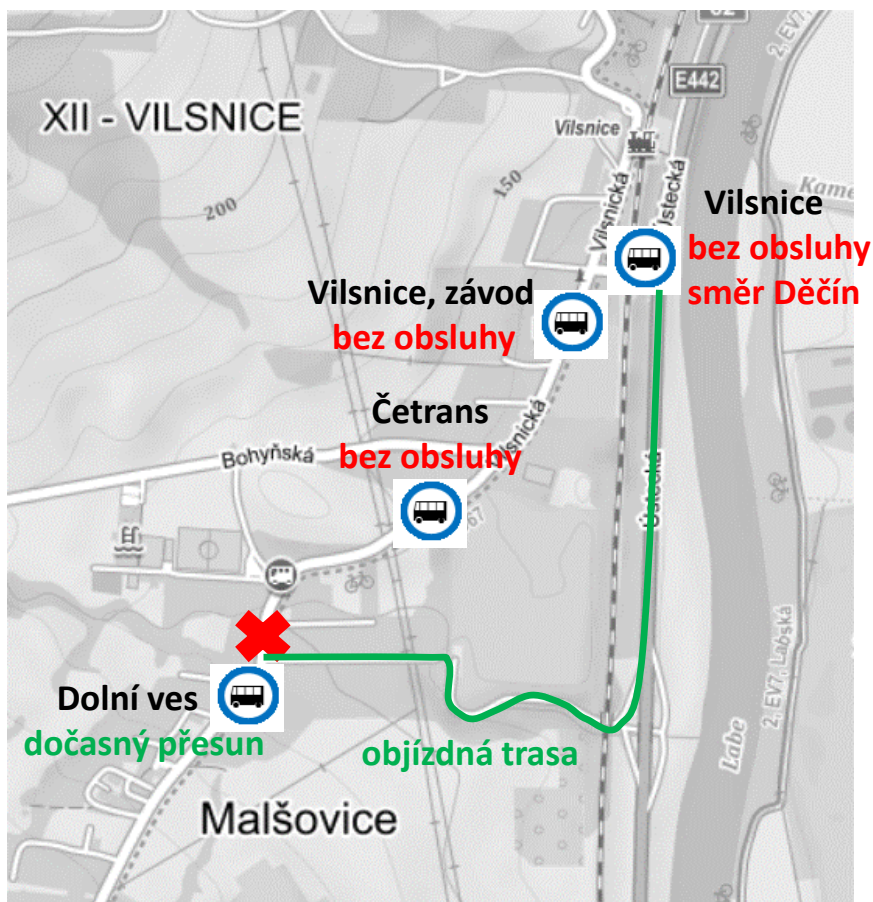

## Úplná uzavírka silnice v Malšovících

JSOU DOTČENY LINKY:

**431 Děčín-Malšovice, Javory-Malšovice, Borek**

NÁHRADNÍ OPATŘENÍ:

Z důvodu úplné uzavírky silnice v Malšovících bude linka vedena po objízdné trase okolo areálu Bohemia Cargo. Na lince platí výlukový jízdní řád!

Linka dočasně neobsluhuje zastávky:

- *Děčín, Vilsnice* – platí pro směr do Děčína
- *Děčín, Vilsnice, závod*
- *Malšovice, Četrans*

S ohledem na možnost nenadálých změn v termínu výluky doporučujeme sledovat informace na [www.dopravauk.cz](http://www.dopravauk.cz).