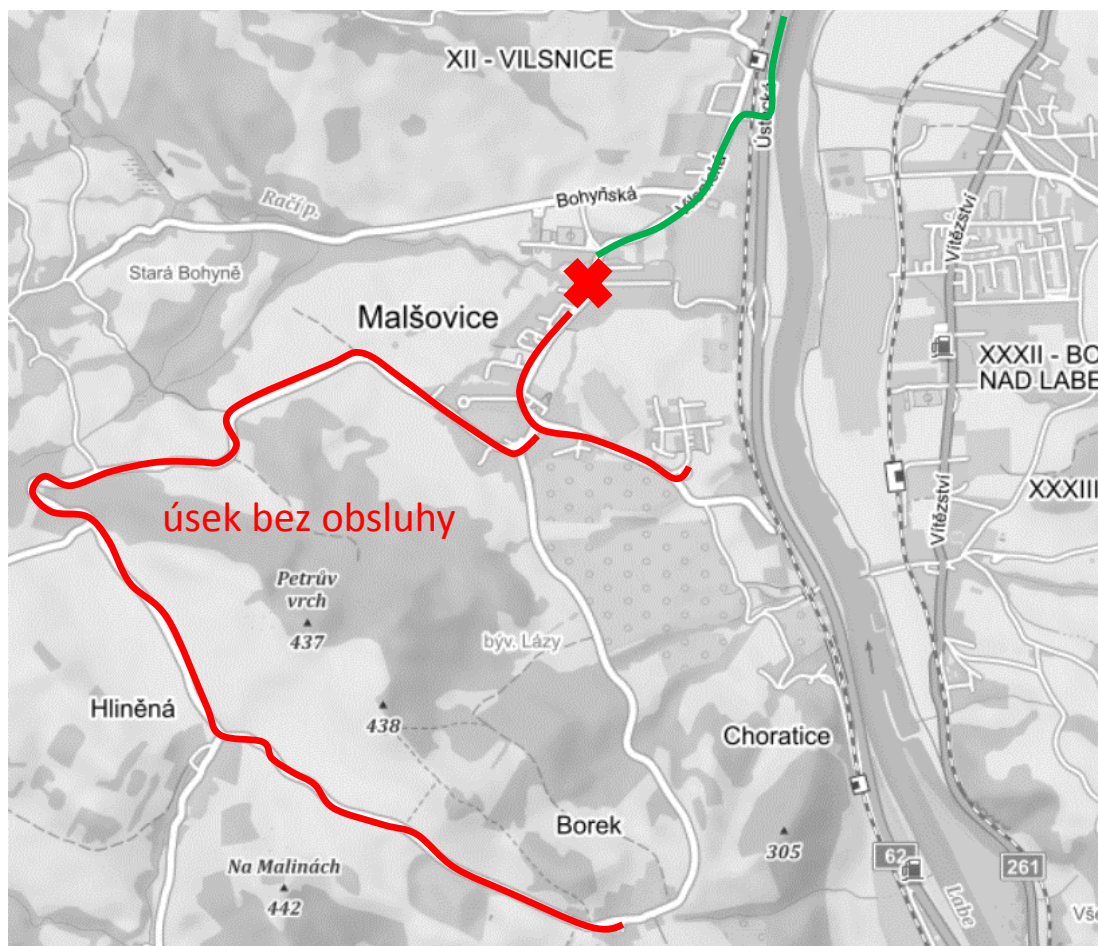

## Úplná uzavírka silnice v Malšovicích

JSOU DOTČENY LINKY:

**431 Děčín-Malšovice, Javory-Malšovice, Borek**

NÁHRADNÍ OPATŘENÍ:

Z důvodu úplné uzavírky silnice v Malšovicích bude linka po dobu stavebních prací ukončena v zastávce *Malšovice, dolní ves*.

**Linka v trase Malšovice, restaurace – Malšovce, Borek NEJEDE!**

Na lince platí výlukový jízdní řád.

S ohledem na možnost nenadálých změn v termínu výluky doporučujeme sledovat informace na [www.dopravauk.cz](http://www.dopravauk.cz).