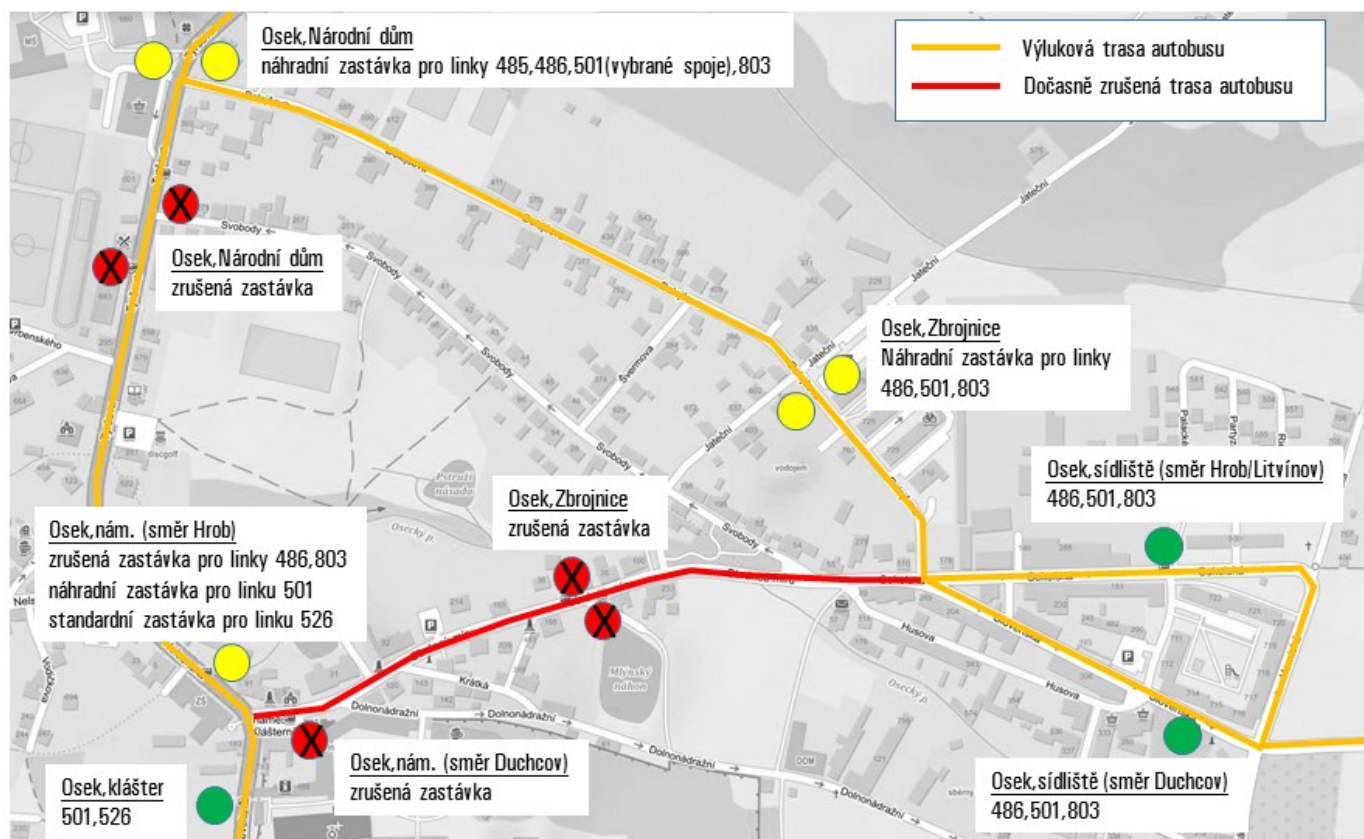

## Omezení dopravy po dobu konání Oseckých slavností

### JSOU DOTČENY LINKY:

485 Osek-Košťany-Teplice-Krupka,Soběchleby/Chlumeč

486 Osek-Duchcov-Teplice-Krupka,Soběchleby

501 Bílina-Osek-Litvínov,Záluží

803 Teplice-Osek

### NÁHRADNÍ OPATŘENÍ:

Z důvodu konání každoročních Oseckých slavností dochází ve dnech 17. 8. 2019 a 18. 8. 2019 k omezení autobusové dopravy. Zastávky Osek,Národní dům a Osek,Zbrojnice se dočasně přesouvají do ul. Dolejšova. Zastávka Osek,nám. je pro linky 486 a 803 dočasně zrušena.