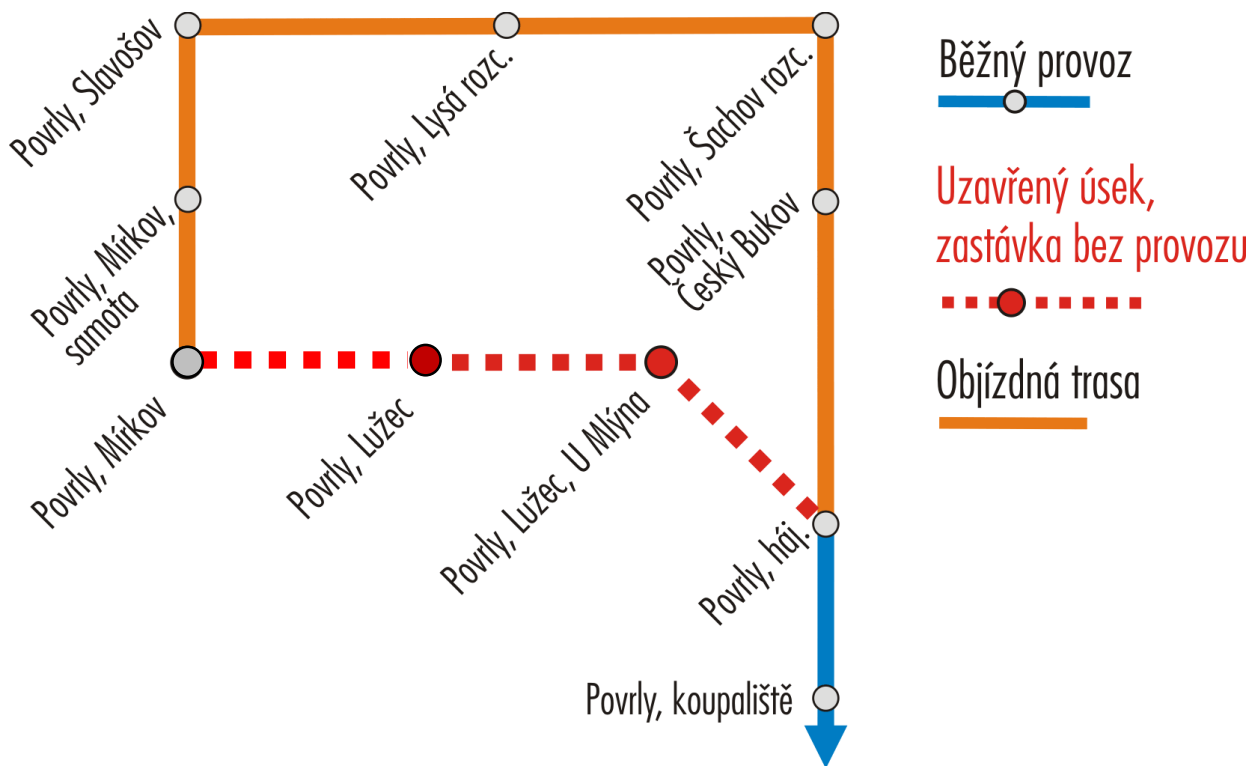

JSOU DOTČENY LINKY:

455 Ústí n.L. - Povrly, Český Bukov

NÁHRADNÍ OPATŘENÍ:

Z důvodu rekonstrukce mostu dochází k úplné uzavírce silnice č. III/26029 v úseku Lužec-Mirkov.

Objízdná trasa bude vedena z Povrly přes Český Bukov, Slavošov a Mirkov do zastávky *Povrly, Lužec*. Zpět po stejné trase v opačném pořadí. Po dobu uzavírky nebudou obsluhovány zastávky *Povrly, Lužec* a *Povrly, Lužec, U mlýna*.

Po dobu uzavírky bude v platnosti výlukový jízdní řád linky DÚK č. 455.

S ohledem na možnost nenadálých změn v termínu výluky doporučujeme sledovat informace na www.dopravauk.cz

Omlouváme se za dočasně ztížené podmínky cestování.