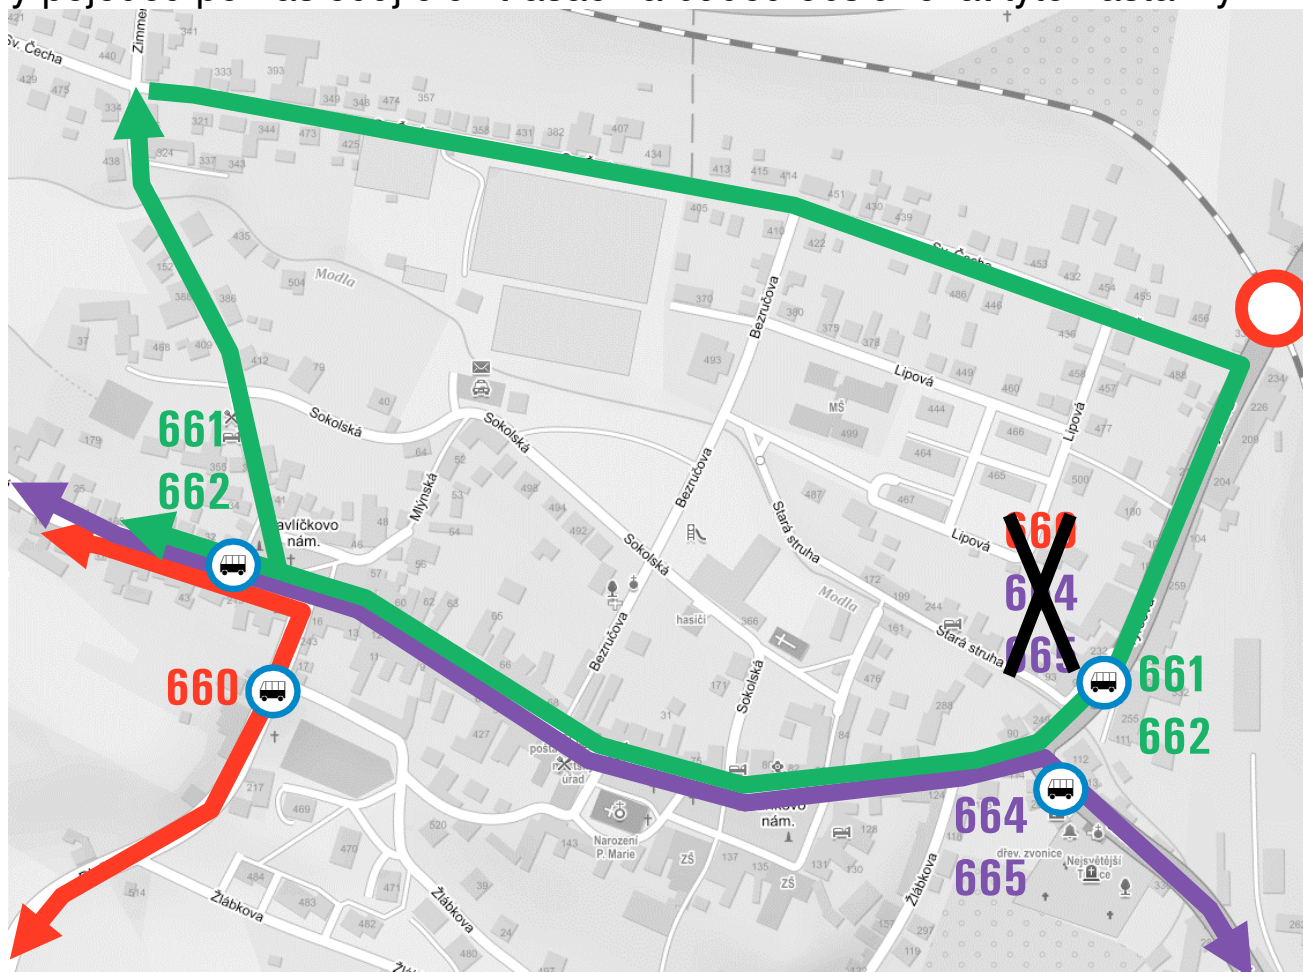

POZOR, VÝLUKA!

DOPRAVA
ÚSTECKÉHO
KRAJE

Informace o mimořádných změnách na linkách DÚK

S PLATNOSTÍ OD:

15. 4. 2019

DO:

18. 4. 2019

Uzavírka žel. přejezdu P2363 na sil.č. II/237 v Třebenicích

JSOU DOTČENY LINKY:

- 660 Lovosice-Třebenice-Třebívlice-Libčeves-Most
- 661 Litoměřice-Lovosice-Třebenice-Třebívlice-Libčeves
- 662 Lovosice-Třebenice, Kocourov
- 664 Lovosice-Klapý-Třebívlice, Skalice
- 665 Lovosice-Klapý-Libochovice-Peruc

NÁHRADNÍ OPATŘENÍ:

Z důvodu rekonstrukce žel. přejezdu dochází k úplné uzavírce silnice II/237 v Třebenicích. Po dobu uzavírky **nebudou v platnosti výlukové jízdní řády**, linky pojedou po následujících trasách a budou obsluhovat tyto zastávky: