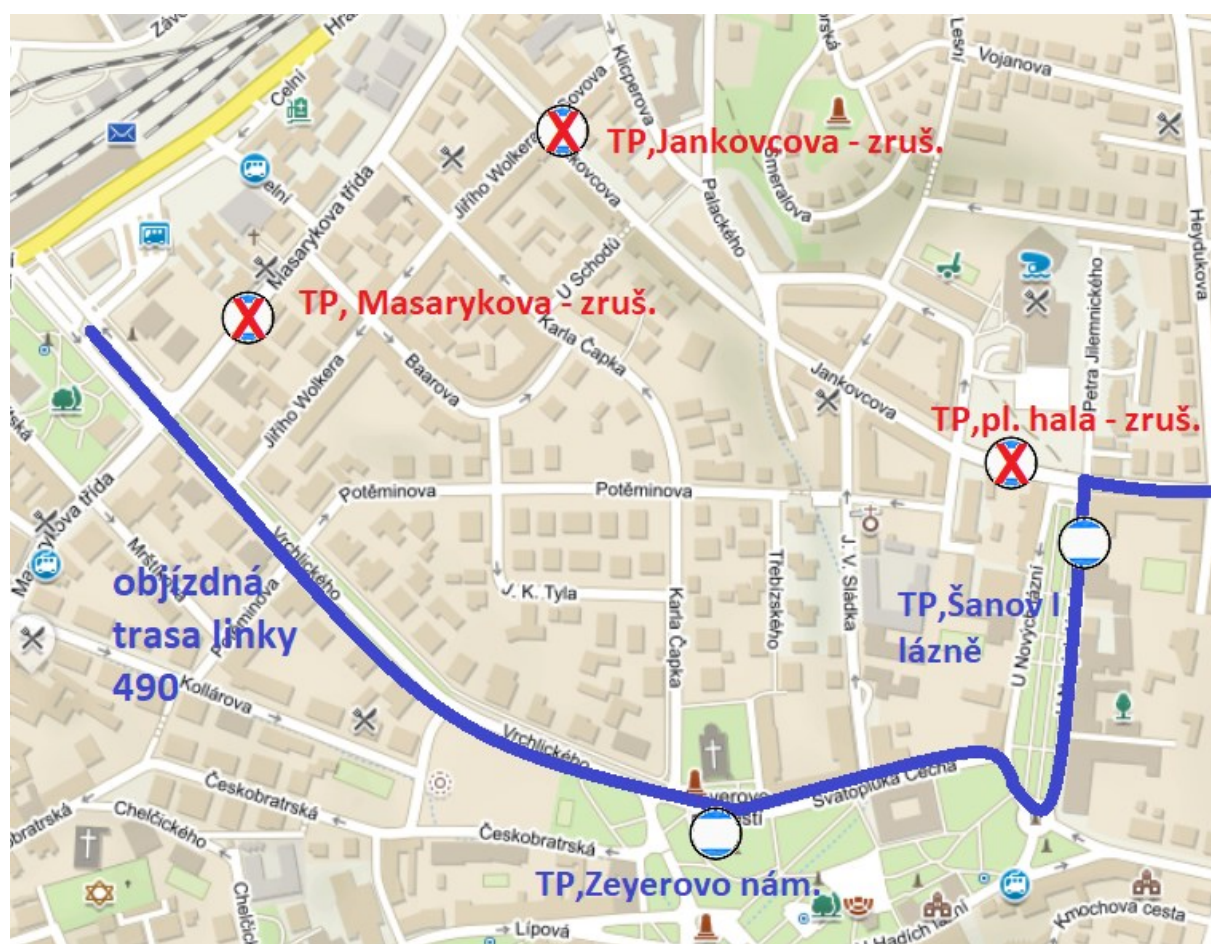

POZOR, VÝLUKA!

DOPRAVA
ÚSTECKÉHO
KRAJE

Informace o mimořádných změnách na linkách DÚK

S PLATNOSTÍ OD:

14. 6. 2021

DO:

26. 9. 2021

Uzavření ulice Jankovcova v Teplicích

JSOU DOTČENY LINKY:

490 Dubí – Teplice – Kvítkov - Modlany

NÁHRADNÍ OPATŘENÍ:

Z důvodu úplné uzavírky ulice Jankovcova dochází od 14. 6. 2021 do 26. 9. 2021 k výluce autobusové linky 490. Zastávky Teplice, Masarykova, Teplice, Jankovcova a Teplice, Plavecká hala nejsou dočasně obsluhovány. Náhradními zastávkami jsou Teplice, Zeyerovo náměstí a Teplice, Šanov I lázně.