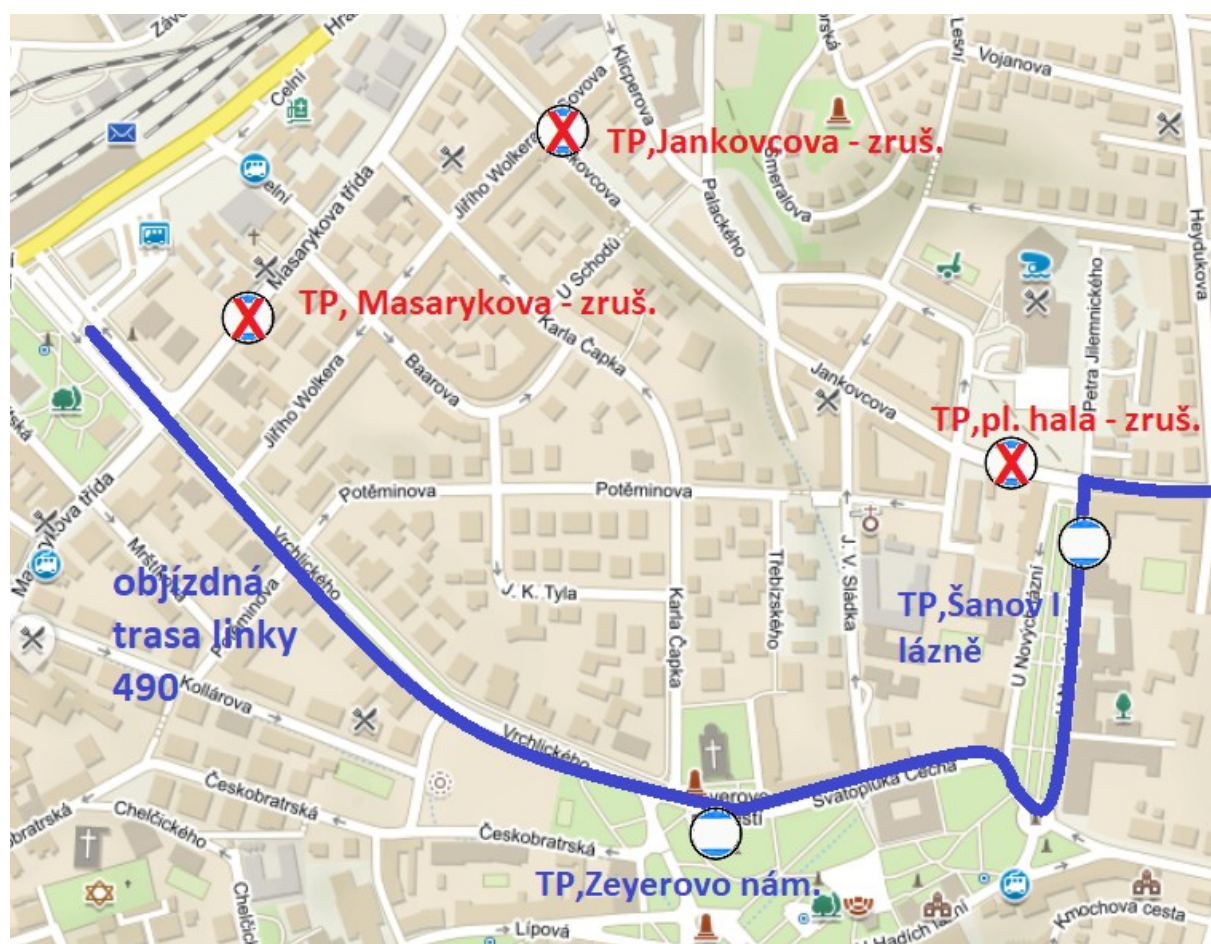

POZOR, VÝLUKA!

DOPRAVA
ÚSTECKÉHO
KRAJE

Informace o mimořádných změnách na linkách DÚK

S PLATNOSTÍ OD:

30. 05. 2020

DO:

31. 08. 2020

Uzavření ulice Jankovcova (Teplice)

JSOU DOTČENY LINKY:

490 Dubí-Teplice-Modlany,Kvítkov-Modlany

NÁHRADNÍ OPATŘENÍ:

Z důvodu plánovaných stavebních prací v ulici Jankovcova budou dočasně **zrušeny zastávky Teplice,Masarykova, Teplice,Jankovcova a Teplice,Plavecká hala**. Místo zrušených zastávek bude linka 490 obsluhovat **náhradní zastávky Teplice,Zeyerovo náměstí a Teplice,Šanov I lázně**.