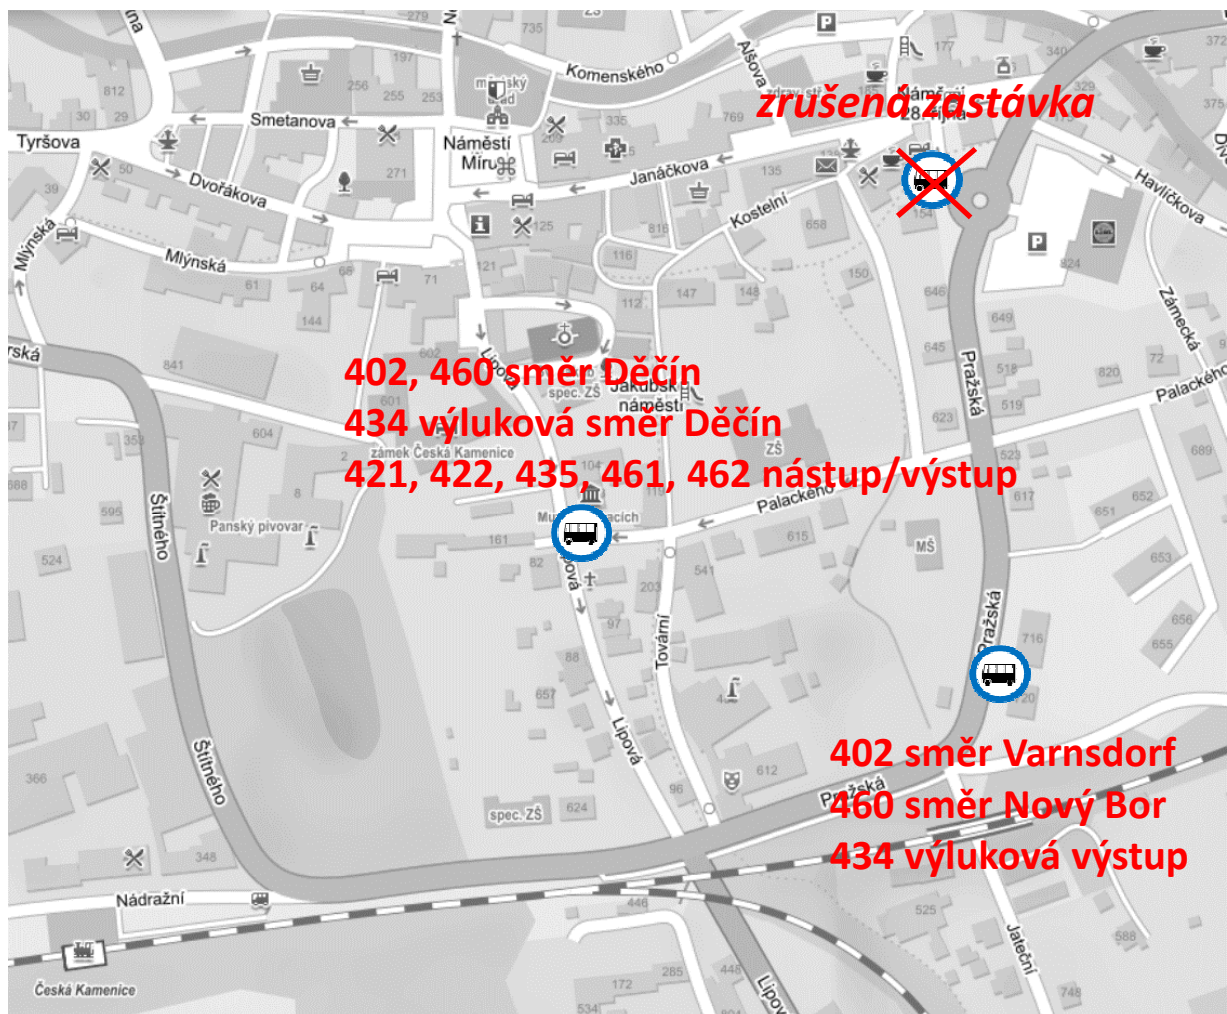

POZOR, VÝLUKA!

DOPRAVA
ÚSTECKÉHO
KRAJE

Informace o mimořádných změnách na linkách DÚK

S PLATNOSTÍ OD:

10. 4. 2021

DO:

30. 6. 2021

Přesun autobusové zastávky Česká Kamenice, Pražská

NÁHRADNÍ OPATŘENÍ:

Z důvodu opravy komunikace v prostoru ulic Pražská a Dukelských hrdinů v České Kamenici je autobusová zastávka **Česká Kamenice, Pražská** dočasně přesunuta

- do ulice **Palackého** na křižení s ulicí **Lipová** pro směr **Děčín** a pro linky končící/začínající na zastávce „Pražská“
- do ulice **Pražská** k **prodejně ANTIK** a barvy č.p. **716** a **720** pro směr **Varnsdorf** a **Nový Bor**