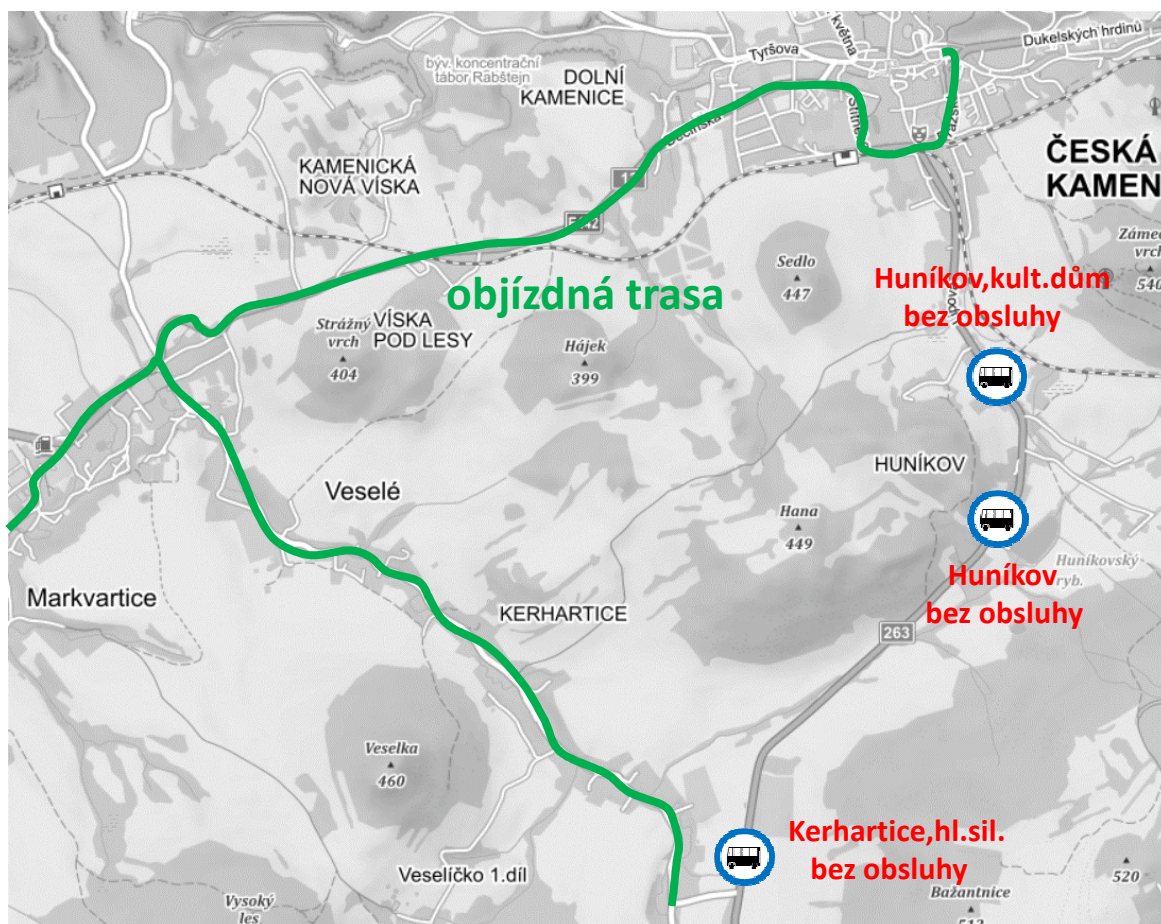

POZOR, VÝLUKA!

DOPRAVA
ÚSTECKÉHO
KRAJE

Informace o mimořádných změnách na linkách DÚK

S PLATNOSTÍ OD:

2. 6. 2021

DO:

15. 8. 2021

Uzavírka železničního přejezdu v České Kamenici

JSOU DOTČENY LINKY:

422 Benešov n.PI.-Markvartice-Kerhartice-Česká Kamenice-Kunratice

NÁHRADNÍ OPATŘENÍ:

Z důvodu uzavření železničního přejezdu v České Kamenici na silnici II/263 do Huníkova bude spoje linky 422 odkloněny po objízdné trase do Kerhartic a zpět. Na lince bude platit výlukový jízdní řád.

Linka dočasně nebude obsluhovat zastávky **Huníkov;**
Huníkov,kult.dům a Kerhartice,hl.sil.

S ohledem na možnost nenadálých změn v termínu výluky doporučujeme sledovat informace na www.dopravauk.cz.

Omlouváme se za dočasně ztížené podmínky cestování.

Datum aktualizace: 26. 5. 2021