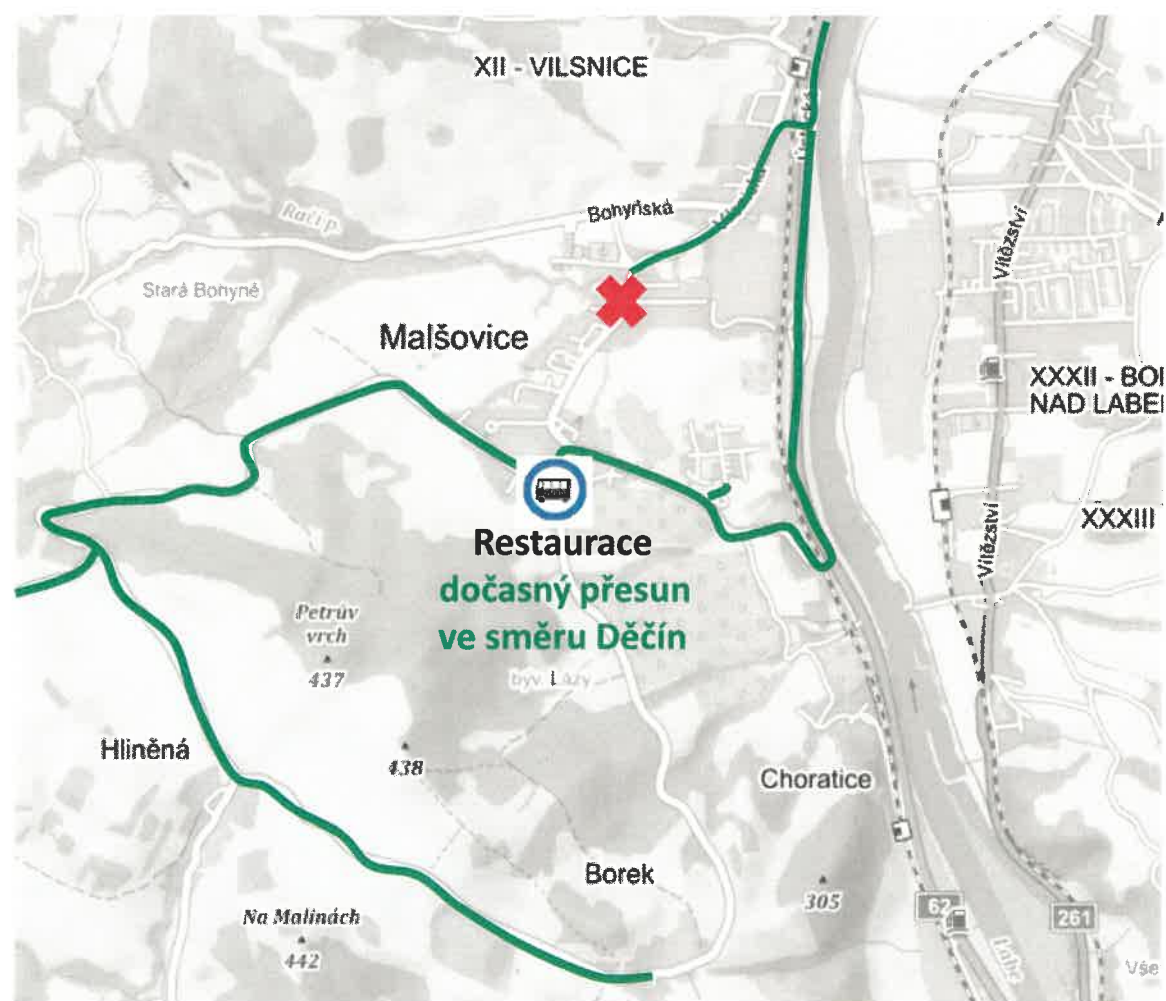

POZOR, VÝLUKA!

Informace o mimořádných změnách na linkách DÚK

S PLATNOSTÍ OD:

19. 4. 2022

DO:

30. 9. 2022

Úplná uzavírka silnice v Malšovicích

JSOU DOTČENY LINKY:

431 Děčín-Malšovice, Javory-Malšovice, Borek

NÁHRADNÍ OPATŘENÍ:

Z důvodu úplné uzavírky silnice v Malšovicích bude linka vedena po objízdných trasách. Zastávka **Malšovice, restaurace** pro směr Děčín je přemístěna před budovu obecního úřadu.

Na lince platí výlukový jízdní řád!

S ohledem na možnost nenadálých změn v termínu výluky doporučujeme sledovat informace na www.dopravauk.cz.

Omlouváme se za dočasně ztížené podmínky cestování.

Datum aktualizace: 7. 3. 2022