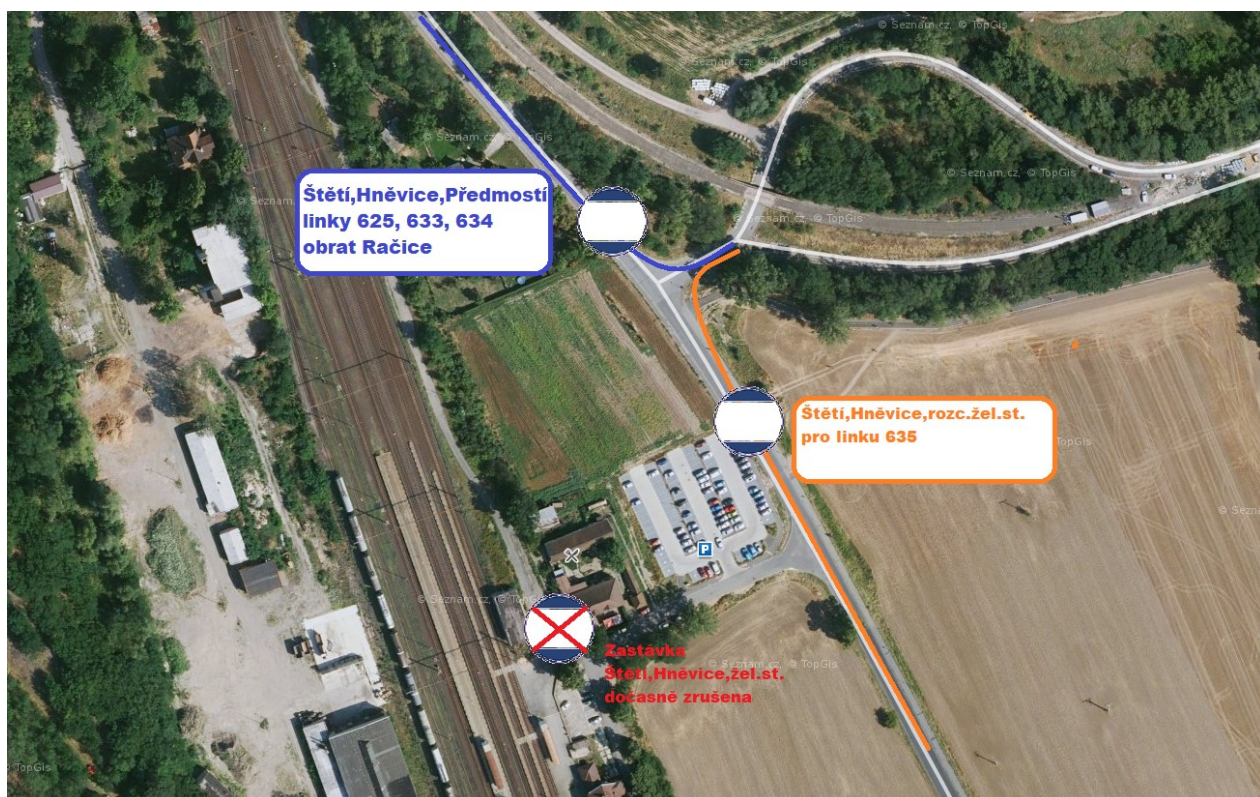

POZOR, VÝLUKA!

DOPRAVA
ÚSTECKÉHO
KRAJE

Informace o mimořádných změnách na linkách DÚK

S PLATNOSTÍ OD:

19. 10. 2020

DO:

15. 12. 2020

Rekonstrukce obratiště a zastávky Štětí, Hněvice, žel.st.

JSOU DOTČENY LINKY:

625 Litoměřice-Polepy-Hoška-Štětí, Hněvice

633 Ústěk-Snědovice-Štětí, Hněvice

634 Štětí, Hněvice-Štětí, Újezd

635 Ústěk-Hoška-Štětí-Roudnice n. L.

639 Štětí, Hněvice-Štětí

NÁHRADNÍ OPATŘENÍ:

Z důvodu kompletní rekonstrukce zastávky a obratiště Štětí, Hněvice, žel.st. bude upraven provoz všech dotčených linek:

Linky 625 a 633 – linky budou výchozí/cílové v zastávce Štětí, Hněvice, Předmostí;

Linka 634 – bude výchozí/cílová v zastávce Štětí, Hněvice, Předmostí;

Linka 635 – obsluhována bude náhradní zastávka Štětí, Hněvice, rozc.žel.st., spoje 108 (odj. v 9:45 hod.) a 124 (odj. v 19:45 hod.) budou odjíždět ze zastávky Štětí, Hněvice, Předmostí;

Linka 639 – provoz linky bude po dobu trvání výluky pozastaven.

**Zastávka Štětí, Hněvice, žel.st. nebude po dobu výluky obsluhována.
Na všech linkách platí výlukový jízdní řád.**

Omlouváme se za dočasně ztížené podmínky cestování.

Datum aktualizace: 7.10.2020