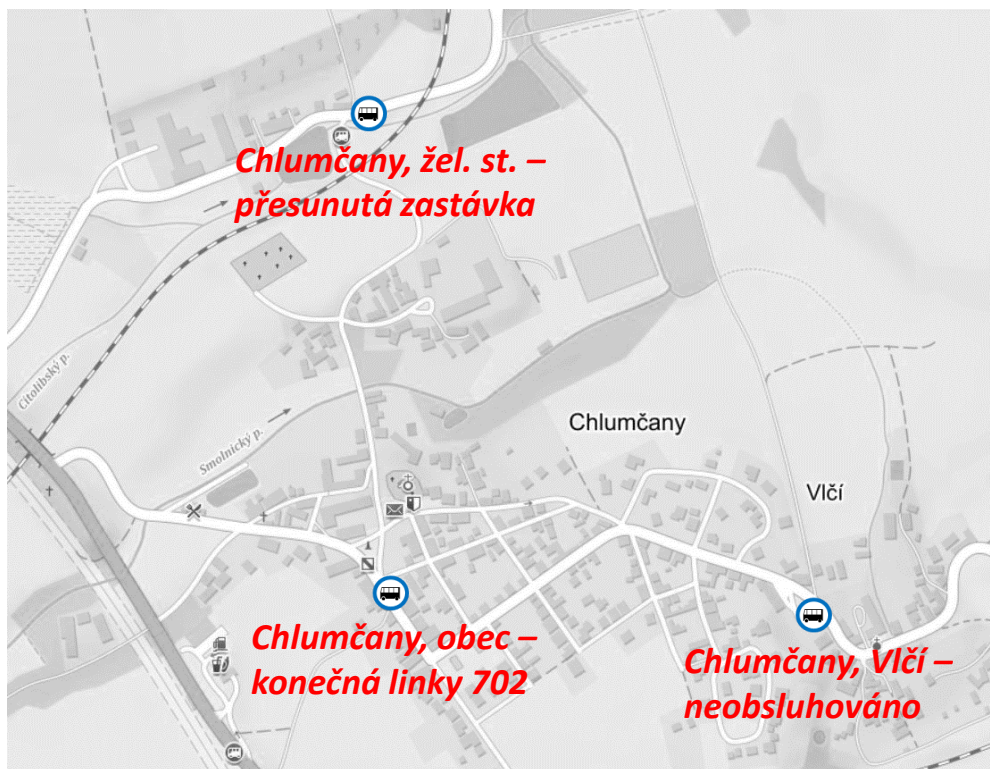

JSOU DOTČENY LINKY:

702 Chlumčany, Vlčí-Louny-Libčeves

NÁHRADNÍ OPATŘENÍ:

Z důvodu výstavby ČOV a kanalizace v Chlumčanech dochází k uzavírce místní komunikace mezi obecním úřadem a hřbitovem.

Po dobu uzavírky:

- spoje linky 702 budou začínat/končit v zastávce **Chlumčany, obec**
- zastávka **Chlumčany, Vlčí** nebude obsluhována
- zastávka **Chlumčany, žel. st.** bude přesunuta na hlavní silnici

S ohledem na možnost nenadálých změn v termínu výluky doporučujeme sledovat informace na www.dopravauk.cz