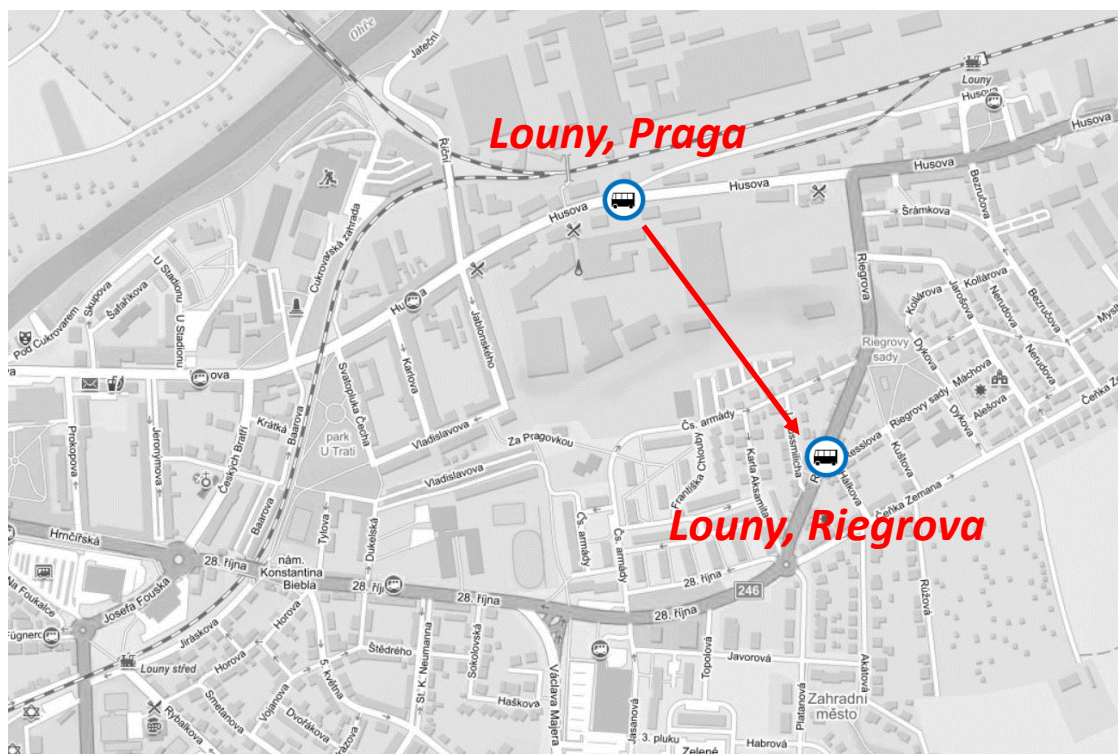

## Uzavírka železničního přejezdu v ulici Husova v Lounech

### JSOU DOTČENY LINKY:

687 Louny-Mšené-lázně-Roudnice n.Labem  
702 Chlumčany, Vlčí-Louny-Libčeves  
703 Třebívlice-Děčany-Louny-Velemyšles, Triangle sever  
704 Louny-Koštice-Třebívlice-Libčeves, Řisuty  
705 Louny-Slavětín-Peruc, Telce

### NÁHRADNÍ OPATŘENÍ:

Z důvodu opravy železničního přejezdu v ulici Husova budou linky DÚK vedeny ze železniční stanice po objízdné trase ulicemi Riegrova a 28. října na autobusové nádraží. Po dobu uzavírky nebude zastávka **Louny, Praga** obsluhována, náhradní zastávkou bude zastávka **Louny, Riegrova**.